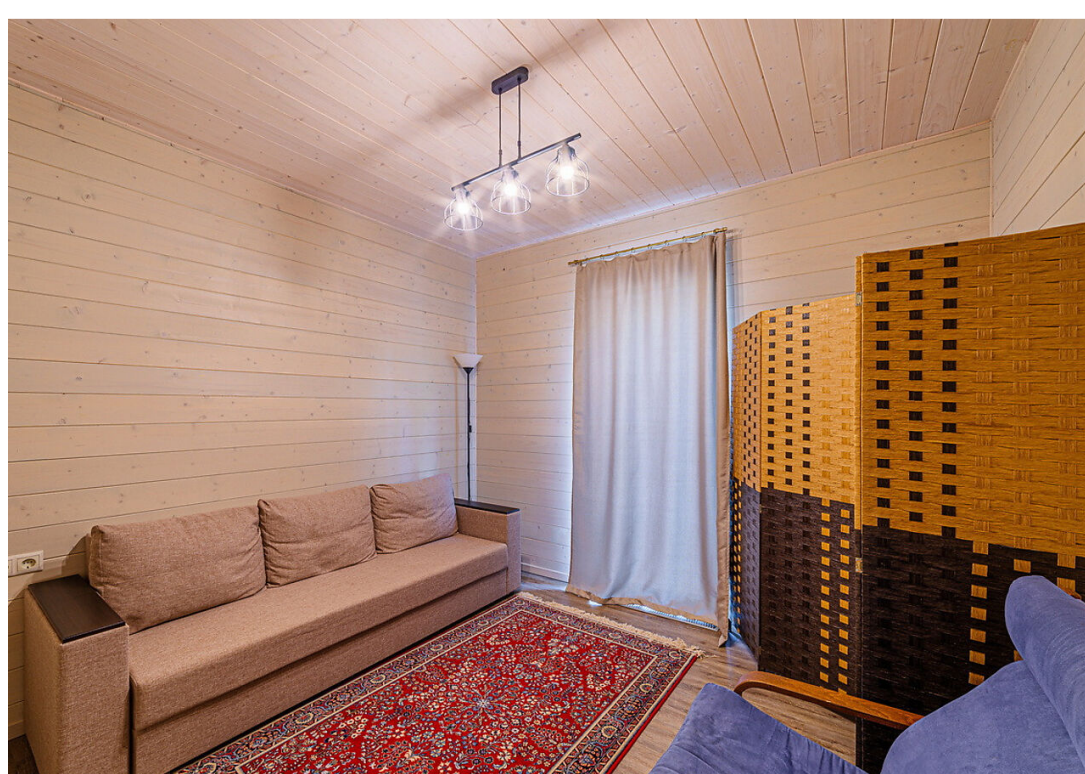

Залог 150 000 руб, комиссия 50 % от 1 месячной стоимости арендной платы, от 11 месяцев

Сдается уютный дом в стиле Барнхаус в деревне Иванцево, который находится в 47 км от МКАД, по Дмитровскому шоссе.

Дом общей площадью в 118.8 м2, расположился на 25 сотках земли.

Большим преимуществом локации является непосредственная близость курорта Сорочаны, где можно проводить время не только зимой, но и летом! Дом укомплектован всей необходимой техникой, мебелью и отлично подходит для отдыха и жизни всей семьей, в одном из самых популярных и экологичных мест Подмосковья.

Дом обогреваемый и имеет все необходимые коммуникации для круглогодичного проживания. Коммунальные платежи составляют 3 000 руб. в месяц.