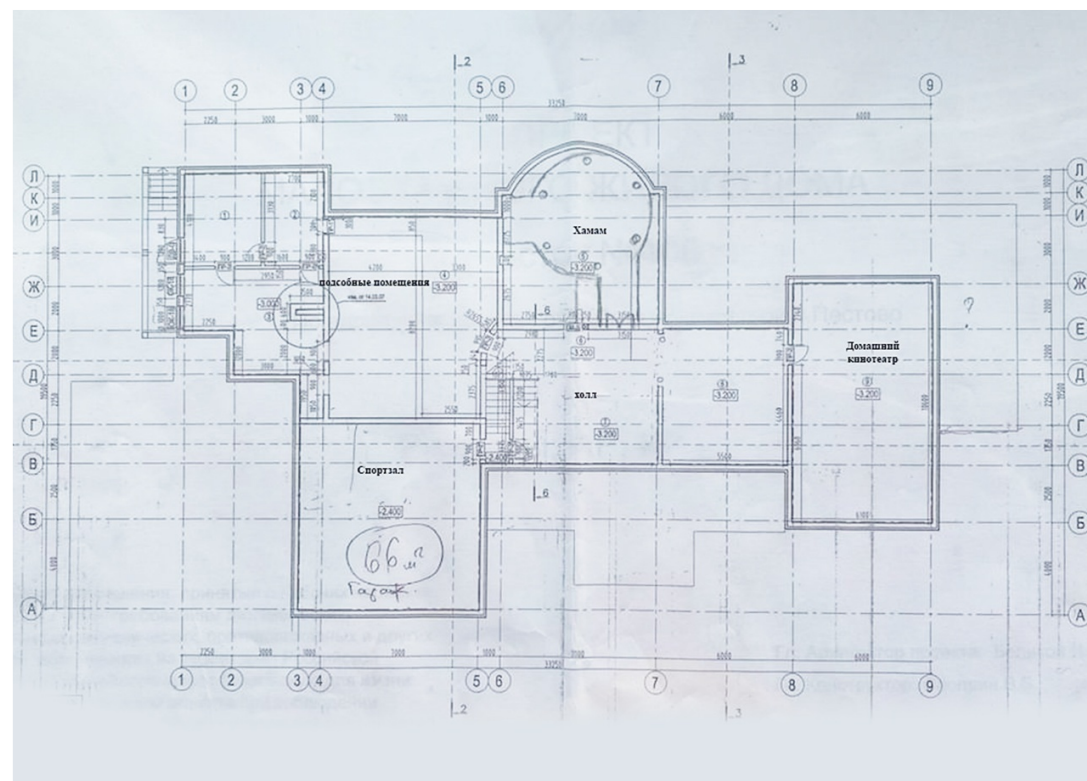

Планировки

Планировки:

Цокольный этаж – бассейн, сауна, хамам, комната отдыха, кинотеатр, помещения свободного назначения.

Первый этаж – Холл, гостиная со вторым светом, кухня, столовая, кабинет, постирочная, гостевой с/у, гараж на 2 машино-места, крыло для персонала (2 спальни, кухня с/у).

Второй этаж – 4 спальни, 3 с/у,

Третий этаж – кабинет-библиотека, гостевая спальня.

Отдельно стоящий дом для охраны с гаражом на 3 машино-места.