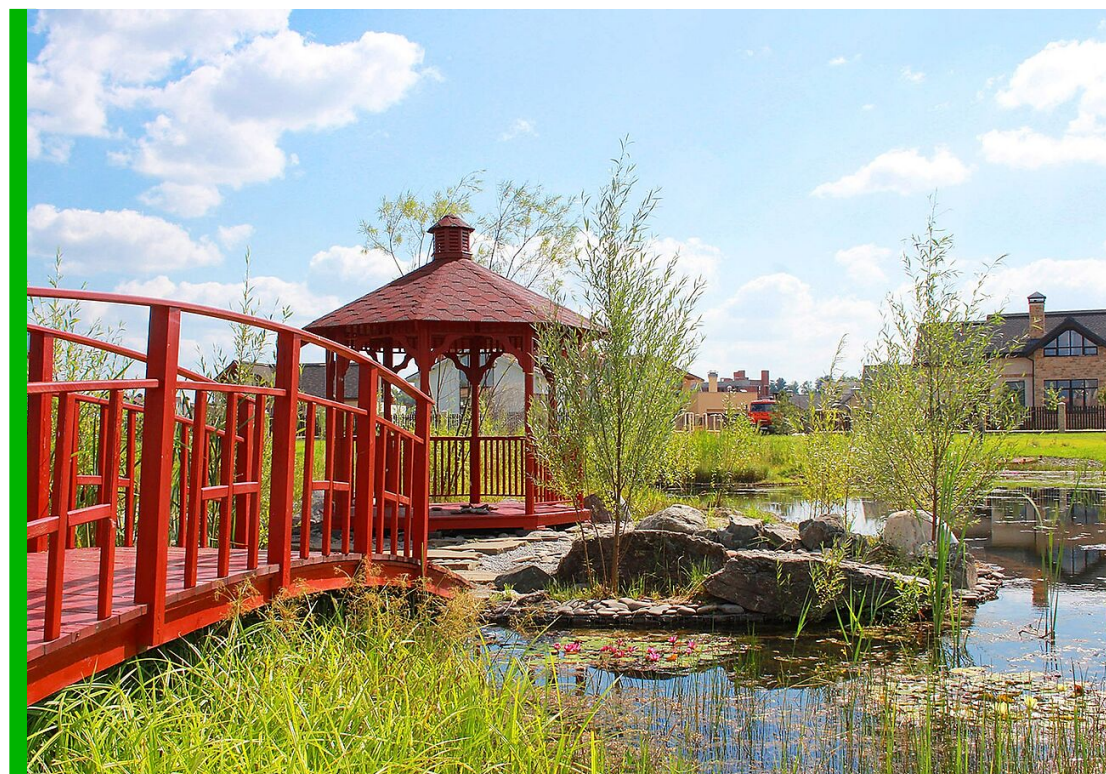

Пестово

Коттеджный поселок Пестово расположен в Мытищинском районе Московской области. Всего в полчаса езды от столицы жителей поселка по утрам будят не гудки автомобилей, а птичьи трели: один из самых экологичных загородных комплексов Подмосковья находится в 22-х километрах от МКАД по Дмитровскому шоссе. С трех сторон Пестово окружен вековым хвойным лесом, с четвертой открывается вид на бескрайнюю водную гладь Пестовского водохранилища. На собственной береговой линии поселка протяженностью 2,5 км благоустроены прогулочная набережная и пляж, работает видовой ресторан. Поклонников рыбалки и водных видов спорта здесь ждет причальный комплекс гостеприимного яхт-клуба с возможностью выхода в европейские акватории.

Купить все необходимое, не выезжая в Москву, жители поселка Пестово могут в расположенных поблизости торговых центрах «Каштановая роща» и «Пять пла». Разнообразить досуг и приобщиться к элитарным видам спорта можно, посетив соседний поселок Гольф и Яхт-клуб Пестово.