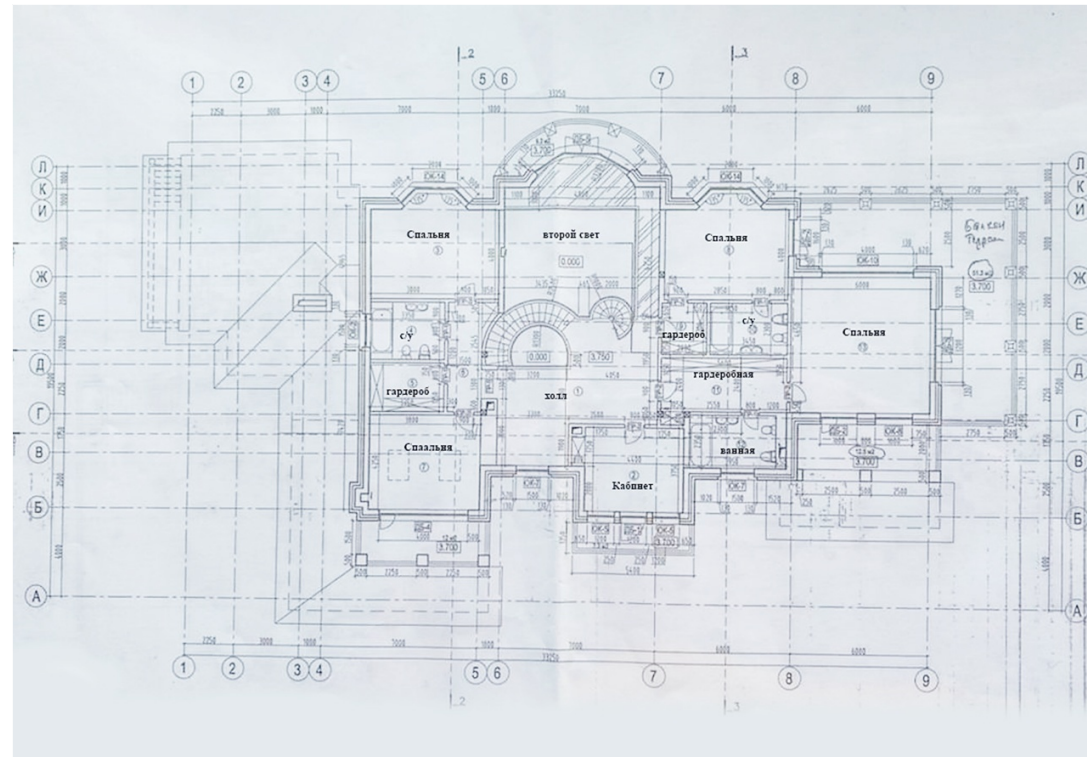

Планировки

Планировки:

Цокольный этаж – бассейн, сауна, хамам, комната отдыха, кинотеатр, помещения свободного назначения.

Первый этаж – Холл, гостиная со вторым светом, кухня, столовая, кабинет, постирочная, гостевой с/у, гараж на 2 машино-места, крыло для персонала (2 спальни, кухня с/у).

Второй этаж – 4 спальни, 3 с/у,

Третий этаж – кабинет-библиотека, гостевая спальня.

Отдельно стоящий дом для охраны с гаражом на 3 машино-места.