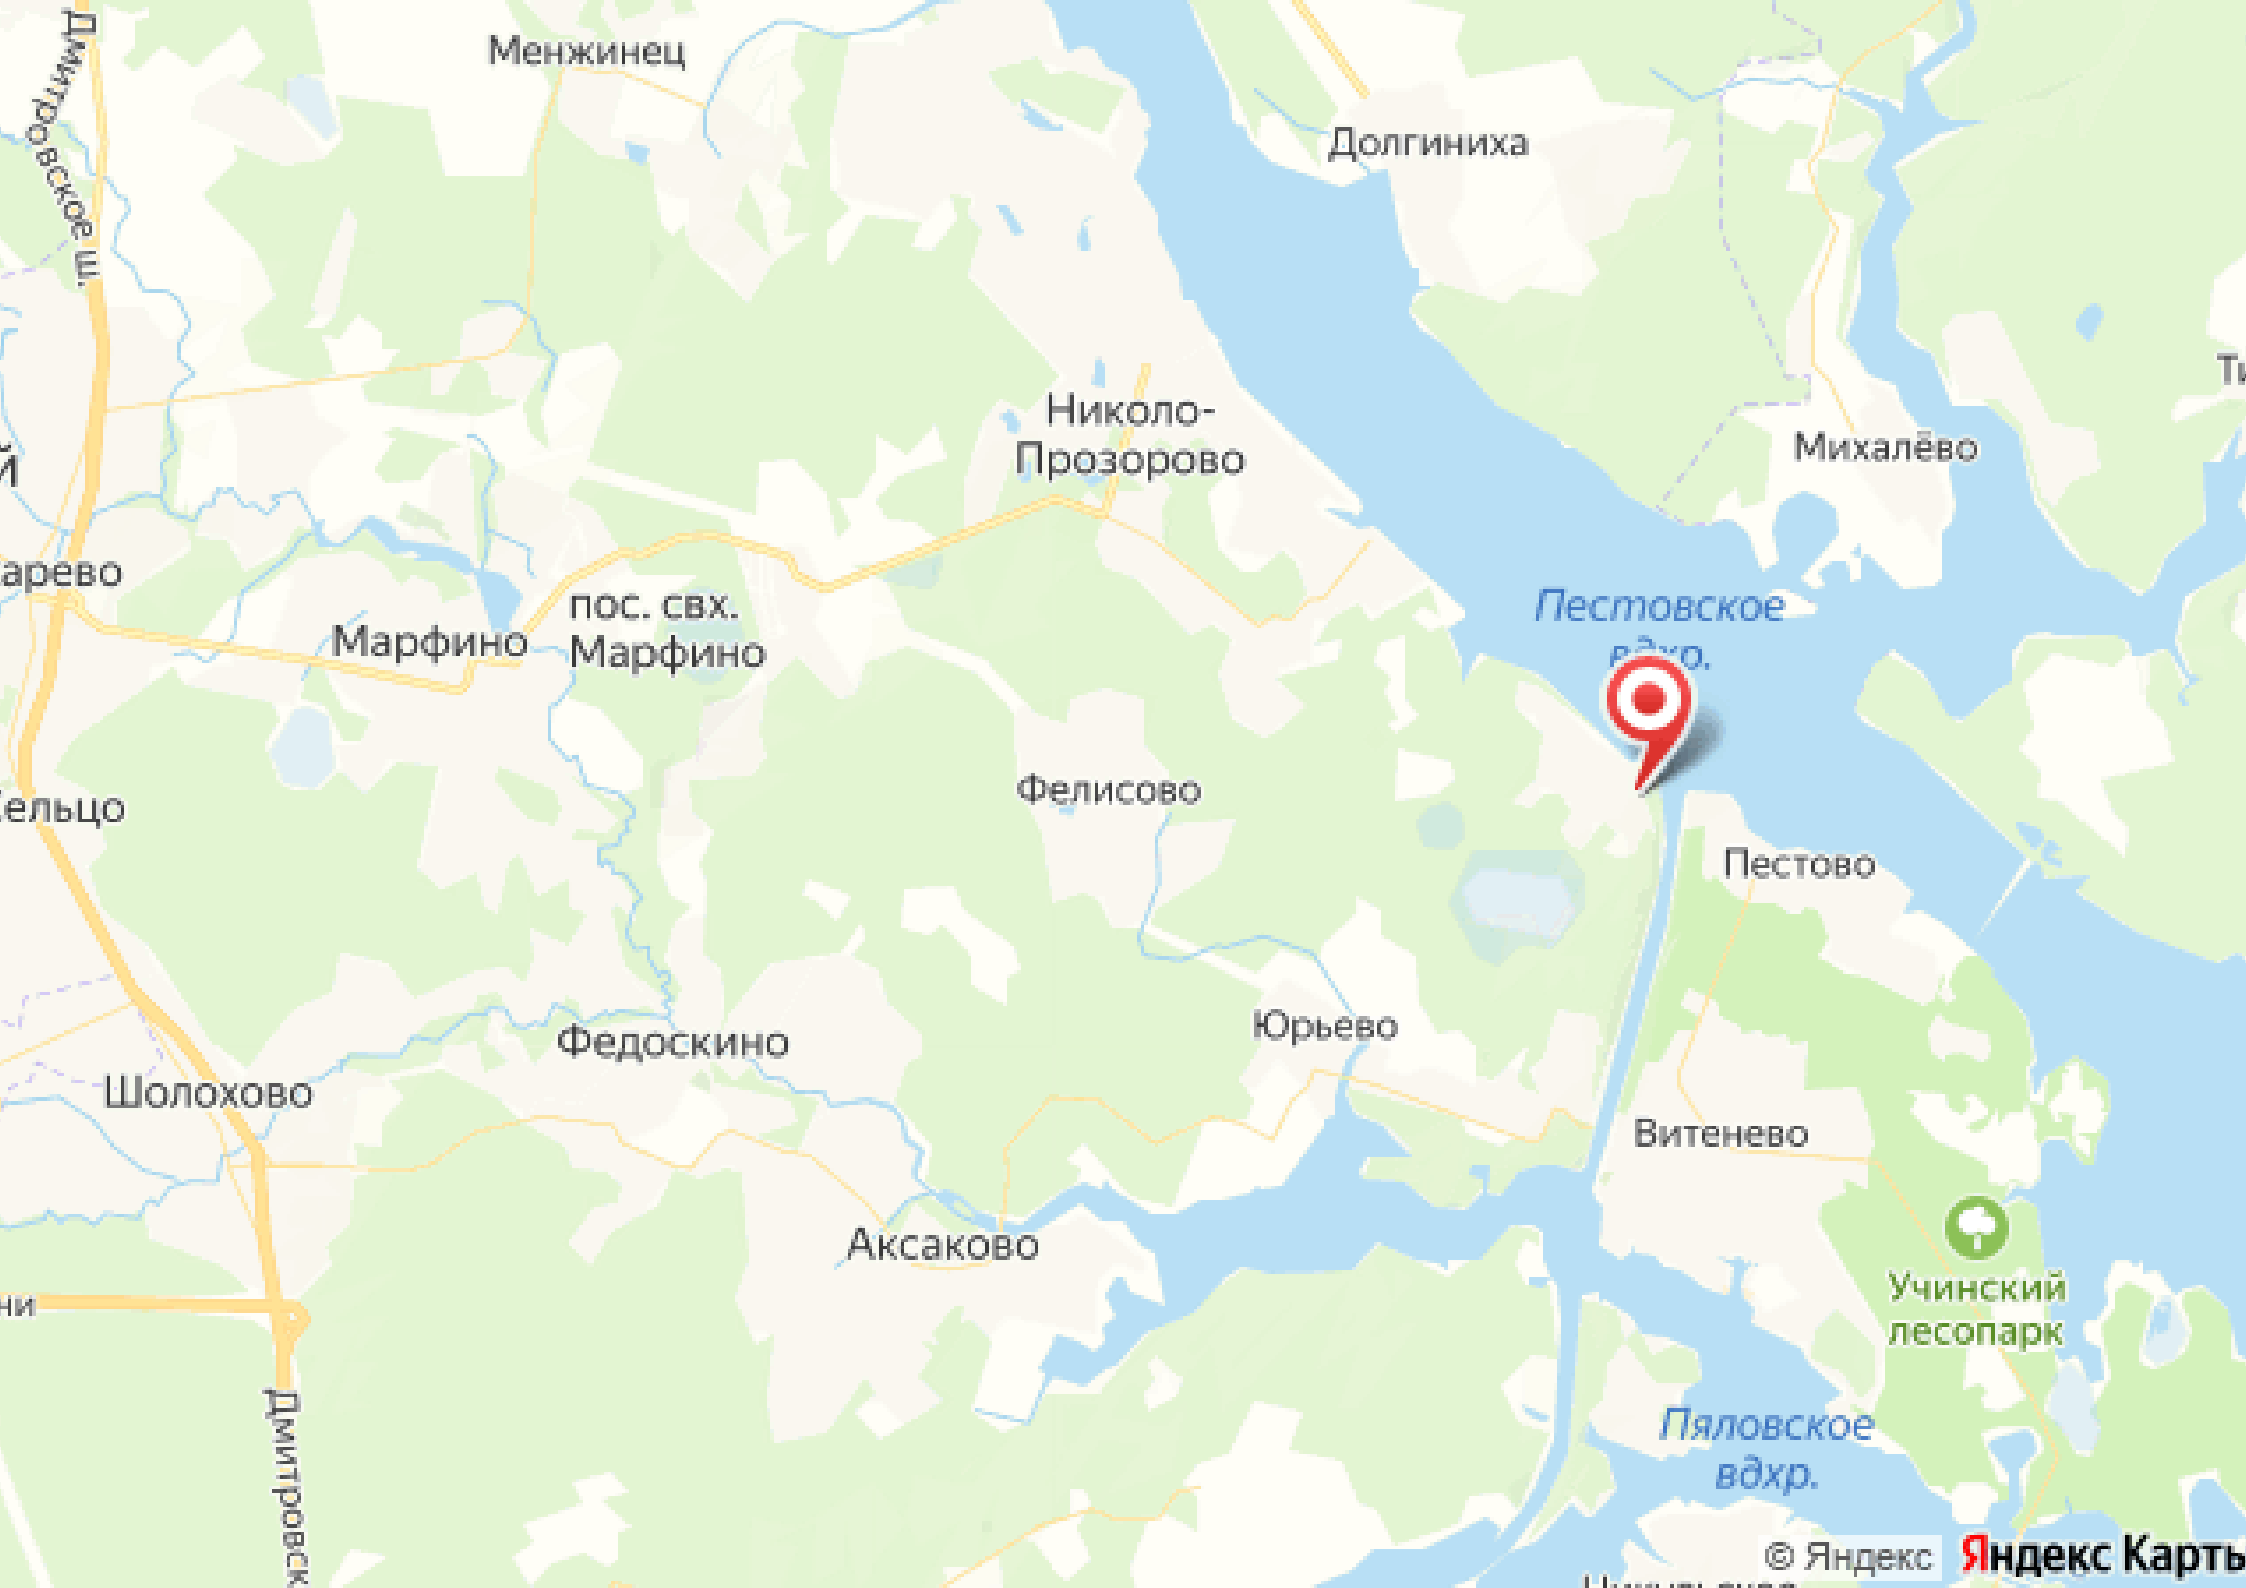

Вашему вниманию представляется участок 54,02 сотки на самом берегу Пестовского водохранилища в элитном коттеджном поселке Лазурный берег на самом берегу Пестовского водохранилища в 20 км от МКАД по Дмитровскому шоссе .

# Лазурный берег

На пологом берегу Пестовского водохранилища, славящегося кристально чистой водой и прекрасными пейзажами, расположился элитный загородный поселок Лазурный берег. Вплотную подступающий густой смешанный лес образует его естественную рекреационную зону. Два больших благоустроенных пляжа предоставляют возможности для занятий водными видами спорта, а для владельцев яхт и катеров предусмотрен причальный комплекс. Элегантные особняки органично вписаны в окружающий ландшафт. А безупречная экология и тишина, нарушаемая лишь пением птиц и плеском волн, дополняют неповторимую атмосферу гармонии с природой. В инфраструктуру включено все необходимое для создания поистине комфортной загородной среды. Поселок Лазурный берег расположен в окружении хвойных и лиственных лесов всего в 20 км от МКАД по Дмитровскому шоссе. Доехать из столицы до загородной резиденции по одной из лучших подмосковных трасс с высококачественным дорожным покрытием можно всего за 30 минут. От шоссе к поселку ведет живописная дорога, пролегающая вдоль канала имени Москвы.