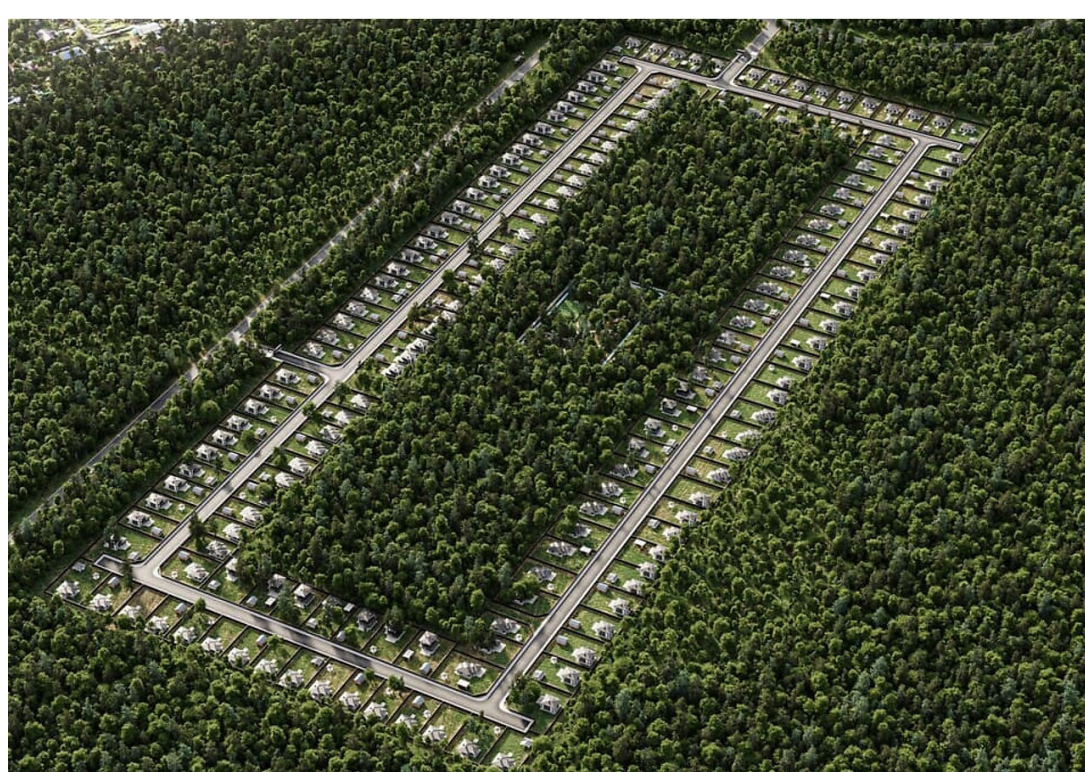

Лот 65211623

Дом

в КП Форест

letoestate.ru
+7 495 120-08-44

Дмитровское шоссе
40 км от МКАД

129 м²

10 соток

частичная отделка

20 490 000

Планировка дом L

Сканди

Вашему вниманию предлагается новый одноэтажный дом с отделкой Whitebox в КП "Форест", находящийся в 40 км от МКАД по Дмитровскому шоссе.

Дом в стиле "Сканди", представляет собой сочетание минимализма, функциональности и природных элементов. Современная внешняя отделка и плоская кровля придает зданию стильный вид. Стены, выполненные из утепленных железобетонных плит, обеспечивают надежную защиту и сохраняют уютную атмосферу внутри помещения. Большие окна в пол в каждой комнате позволяют наслаждаться потрясающим видом на окружающую природу и наполняют пространство светом.

К задней части дома примыкает большая терраса с видом на живописный лес, что позволяет насладиться свежим воздухом и провести время в уединении.

Участок 10 соток имеет правильную форму и частичное нахождение многовековых хвойных деревьев.

FOREST — лучшее предложение для тех, кто выбирает жизнь в экологичной природной среде, предпочитая при этом оставаться в контексте ритмичного мегаполиса. Поселок располагается всего в 40 км от МКАД.

В FOREST абсолютно все 176 участка с выходом в лес. Участки правильной формы от 7,5 до 13,5 соток выстроенные в две линии. В сердце поселка, расположен лес и внутри него интегрированы детская и спортивная площадки.