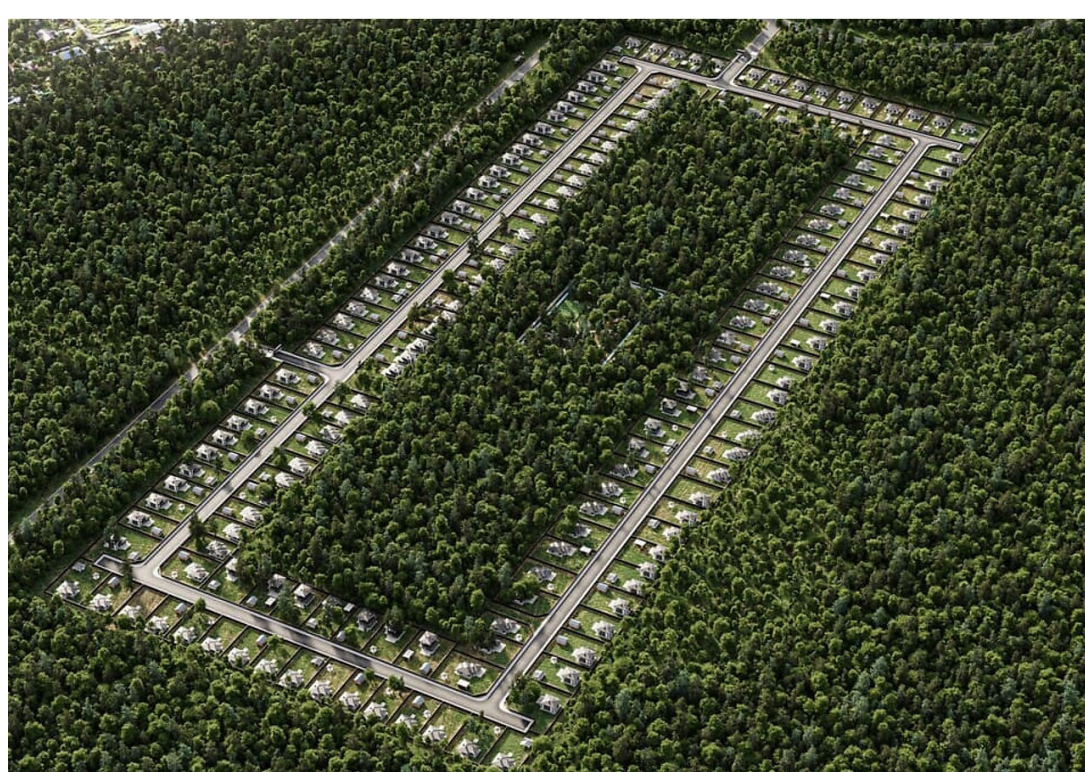

Дмитровское шоссе
40 км от МКАД

129 м²

10 соток

частичная отделка

20 490 000