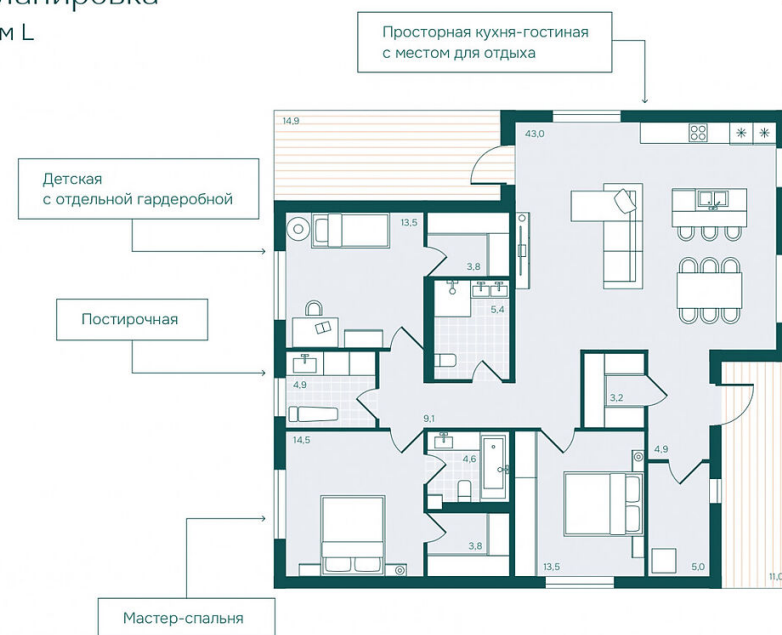

20 490 000

Планировка дом L

Сканди

Вашему вниманию предлагается новый одноэтажный дом с отделкой Whitebox в КП "Форест", находящийся в 40 км от МКАД по Дмитровскому шоссе.

Дом в стиле "Сканди", представляет собой сочетание минимализма, функциональности и природных элементов. Современная внешняя отделка и плоская кровля придает зданию стильный вид. Стены, выполненные из утепленных железобетонных плит, обеспечивают надежную защиту и сохраняют уютную атмосферу внутри помещения. Большие окна в пол в каждой комнате позволяют наслаждаться потрясающим видом на окружающую природу и наполняют пространство светом.