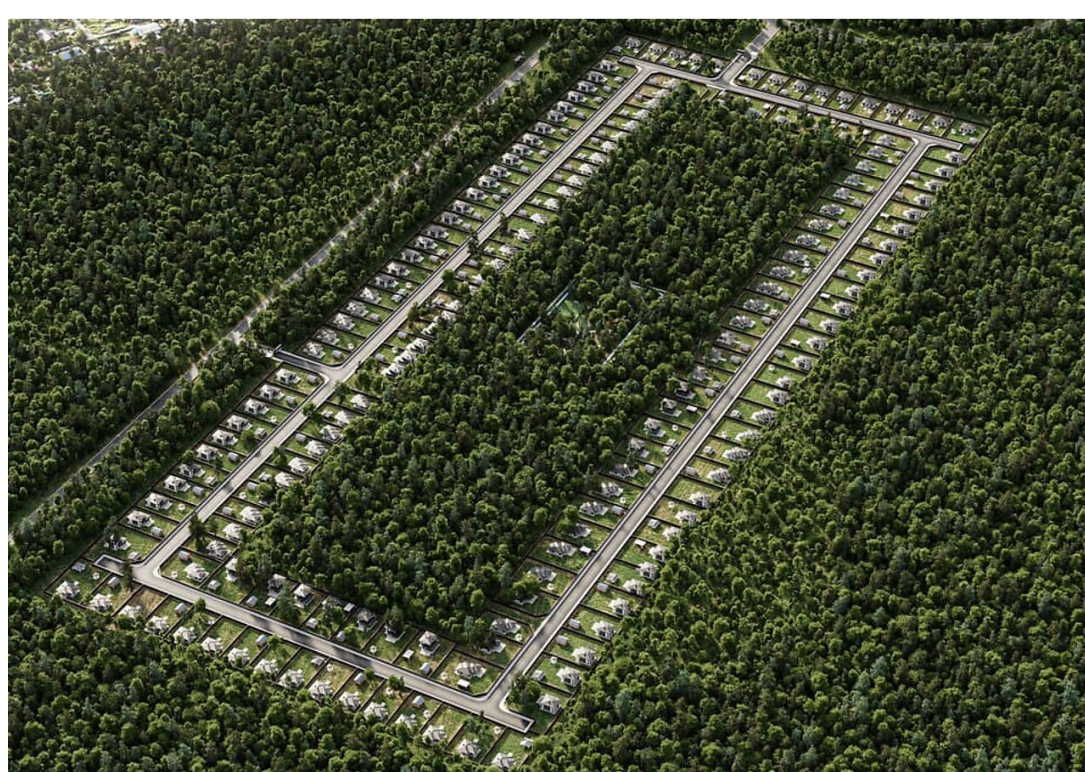

Форест

Коттеджный поселок FOREST - это живописное место, которое окружают высокие сосны и живописные березы. Именно они обеспечивают чистую экологию и дарят потрясающие виды. Все коттеджи, гармонично интегрированные в природные пейзажи, выполнены в едином архитектурном стиле.

FOREST — лучшее предложение для тех, кто выбирает жизнь в экологичной природной среде, предпочитая при этом оставаться в контексте ритмичного мегаполиса. Поселок располагается всего в 40 км от МКАД.

В FOREST абсолютно все 176 участка с выходом в лес. Участки правильной формы от 7,5 до 13,5 соток выстроенные в две линии. В сердце поселка, расположен лес и внутри него интегрированы детская и спортивная площадки.

Жители FOREST в любой момент могут отправиться на поиски приключений в столицу. И для этого есть несколько вариантов: быстрый проезд по платной трассе М-11 или дорога по Ярославскому и Дмитровскому шоссе.

FOREST – идеальный выбор для тех, кто искренне верит в силу природы, ценит приватность и роскошь чистой экологии.