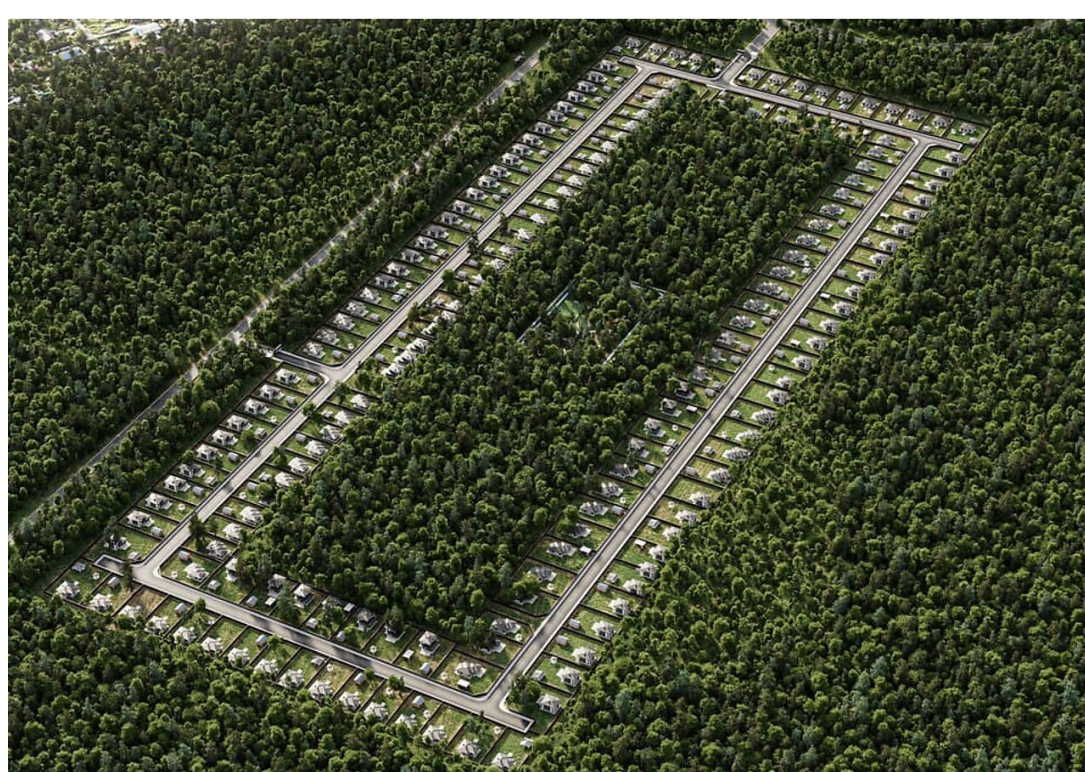

### Планировка дом L

Сканди

Вашему вниманию предлагается новый одноэтажный дом с отделкой Whitebox в КП "Форест", находящийся в 40 км от МКАД по Дмитровскому шоссе.

Дом в стиле "Сканди", представляет собой сочетание минимализма, функциональности и природных элементов. Современная внешняя отделка и плоская кровля придает зданию стильный вид. Стены, выполненные из утепленных железобетонных плит, обеспечивают надежную защиту и сохраняют уютную атмосферу внутри помещения. Большие окна в пол в каждой комнате позволяют наслаждаться потрясающим видом на окружающую природу и наполняют пространство светом.

К задней части дома примыкает большая терраса с видом на живописный лес, что позволяет насладиться свежим воздухом и провести время в уединении.

Участок 10 соток имеет правильную форму и частичное нахождение многовековых хвойных деревьев.

# Форест

Коттеджный поселок FOREST - это живописное место, которое окружают высокие сосны и живописные березы. Именно они обеспечивают чистую экологию и дарят потрясающие виды. Все коттеджи, гармонично интегрированные в природные пейзажи, выполнены в едином архитектурном стиле.

FOREST — лучшее предложение для тех, кто выбирает жизнь в экологичной природной среде, предпочитая при этом оставаться в контексте ритмичного мегаполиса. Поселок располагается всего в 40 км от МКАД.

В FOREST абсолютно все 176 участка с выходом в лес. Участки правильной формы от 7,5 до 13,5 соток выстроенные в две линии. В сердце поселка, расположен лес и внутри него интегрированы детская и спортивная площадки.