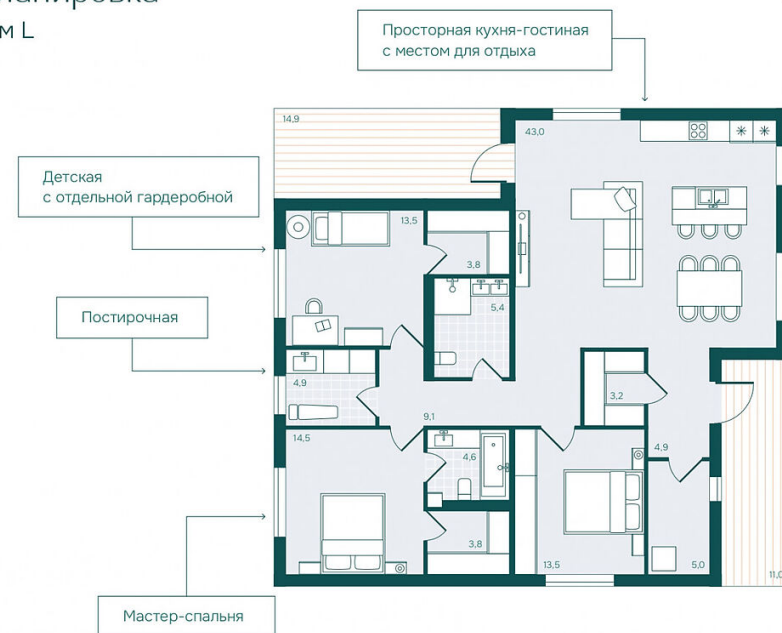

### Планировка дом L

Сканди

Вашему вниманию предлагается новый одноэтажный дом с отделкой Whitebox в КП "Форест", находящийся в 40 км от МКАД по Дмитровскому шоссе.

Дом в стиле "Сканди", представляет собой сочетание минимализма, функциональности и природных элементов. Современная внешняя отделка и плоская кровля придает зданию стильный вид. Стены, выполненные из утепленных железобетонных плит, обеспечивают надежную защиту и сохраняют уютную атмосферу внутри помещения. Большие окна в пол в каждой комнате позволяют наслаждаться потрясающим видом на окружающую природу и наполняют пространство светом.