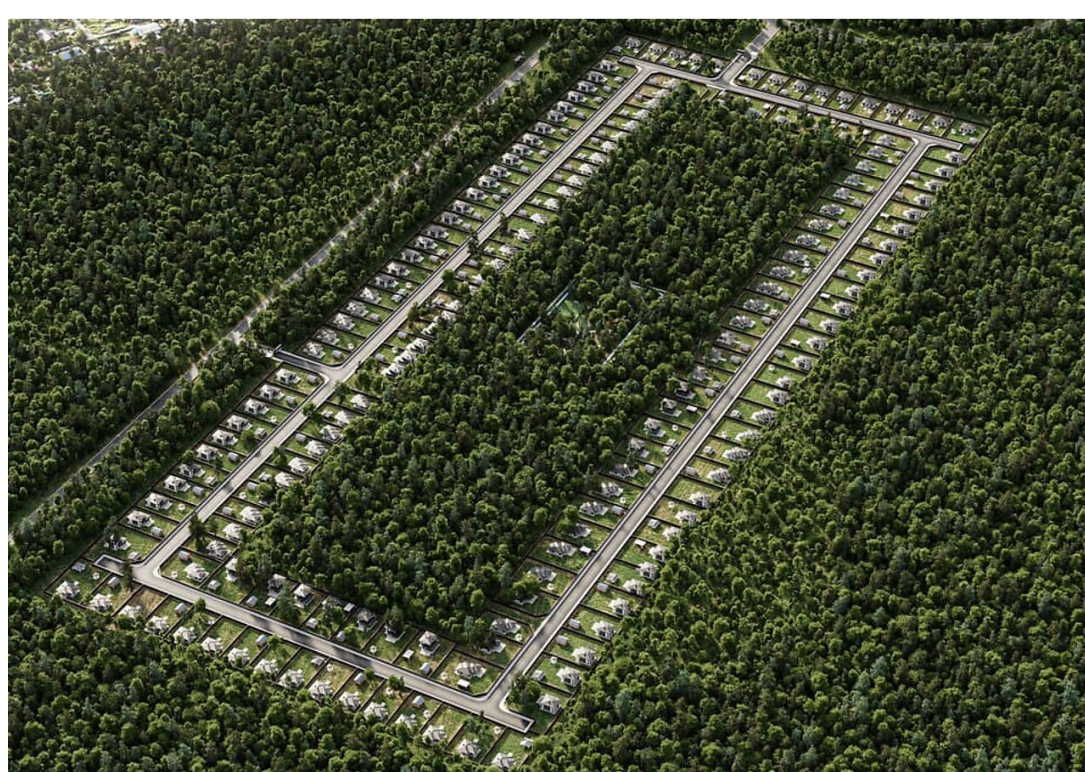

Форест

Коттеджный поселок FOREST - это живописное место, которое окружают высокие сосны и живописные березы. Именно они обеспечивают чистую экологию и дарят потрясающие виды. Все коттеджи, гармонично интегрированные в природные пейзажи, выполнены в едином архитектурном стиле.

FOREST — лучшее предложение для тех, кто выбирает жизнь в экологичной природной среде, предпочитая при этом оставаться в контексте ритмичного мегаполиса. Поселок располагается всего в 40 км от МКАД.

В FOREST абсолютно все 176 участка с выходом в лес. Участки правильной формы от 7,5 до 13,5 соток выстроены в две линии. В сердце поселка, расположен лес и внутри него интегрированы детская и спортивная площадки.

Жители FOREST в любой момент могут отправиться на поиски приключений в столицу. И для этого есть несколько вариантов: быстрый проезд по платной трассе М-11 или дорога по Ярославскому и Дмитровскому шоссе.

FOREST – идеальный выбор для тех, кто искренне верит в силу природы, ценит приватность и роскошь чистой экологии.