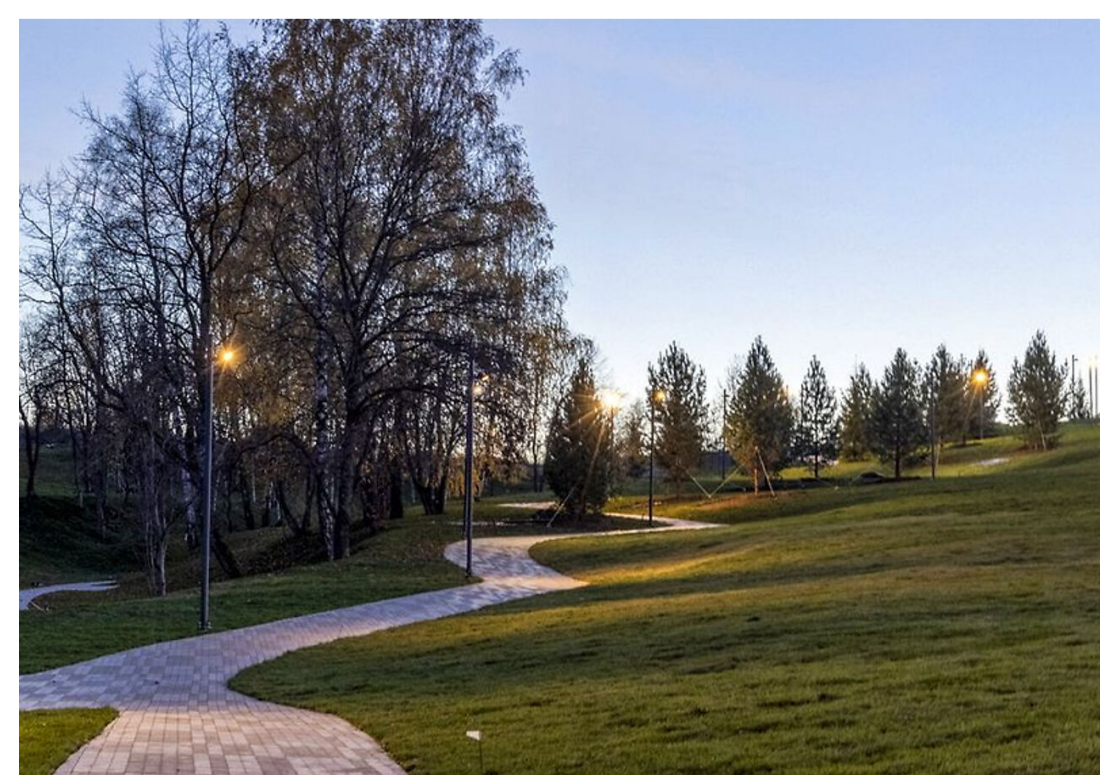

Лот 65202585

Земельный участок
в **КП Кристал Истра**

letoestate.ru
+7 495 120-08-44

Новорижское шоссе
23 км от МКАД

24.5 соток

137 200 000

Вашему вниманию представлен участок без подряда в организованном коттеджном поселке "Кристалл Истра", расположенный на берегу р. Истра. Номер участка 2-7. По границе участка проходят все центральные коммуникации: газ, электричество, водопровод, канализация. При строительстве дома можно организовать вид на воду. В проекте реализуются самые передовые подходы к формированию ландшафта и инфраструктуры, обеспечивающие новый уровень качества среды.

Водопровод
центральный

Канализация
центральная

Электричество

Газ

Планировки

1

Кристал Истра

Охраняемый коттеджный поселок «Кристал Истра (Crystal Istra)» расположен в 19 км от МКАД по Новорижскому шоссе.

«Кристал Истра» — новый концептуальный посёлок, созданный для тех, кто ценит уединение, эстетику и высокое качество жизни.

Поселок занимает 76 гектаров, из которых 24,6 га отведены под клубную территорию с развитой инфраструктурой. «Кристал Истра» предлагает 86 участков площадью от 16 до 40 соток, где каждый дом становится воплощением индивидуальности владельца.

Внутренняя инфраструктура поселка детально продумана: парк с прудом и водопадом, собственный пляж, зоны отдыха, детские площадки.

Покровское

Павловская
Слобода

Лешково

Новинки

Красный Посёлок

Веледниково

Обушково