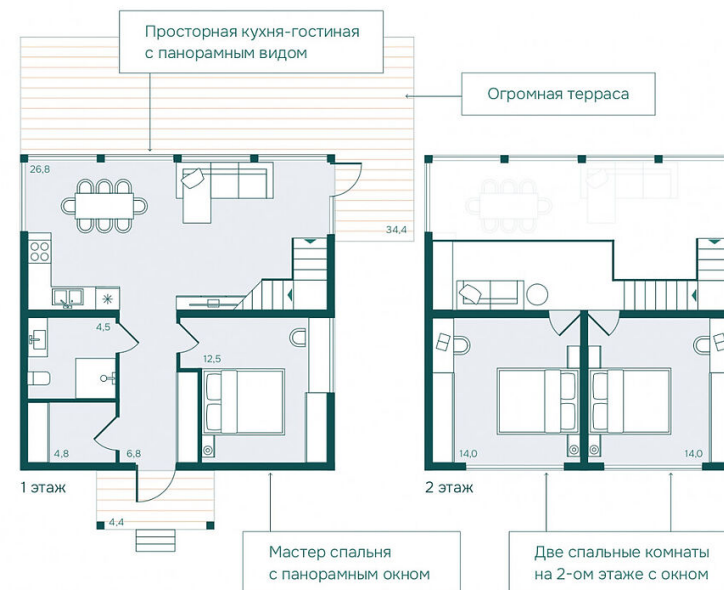

Выход на большую веранду позволяет наслаждаться свежим воздухом и красотой живописного леса.

Участок 10 соток имеет правильную форму и частичное нахождение многовековых хвойных деревьев.

Удобная планировка дома обеспечит функциональность и легкость передвижения по всему пространству.

Водопровод
скважина

Электричество

Канализация
Септик

Газ

Планировка дом М

Фахверк

Планировки

1 этаж: прихожая, гардеробная, санузел, кухня-столовая-гостиная с выходом на террасу 35 м².