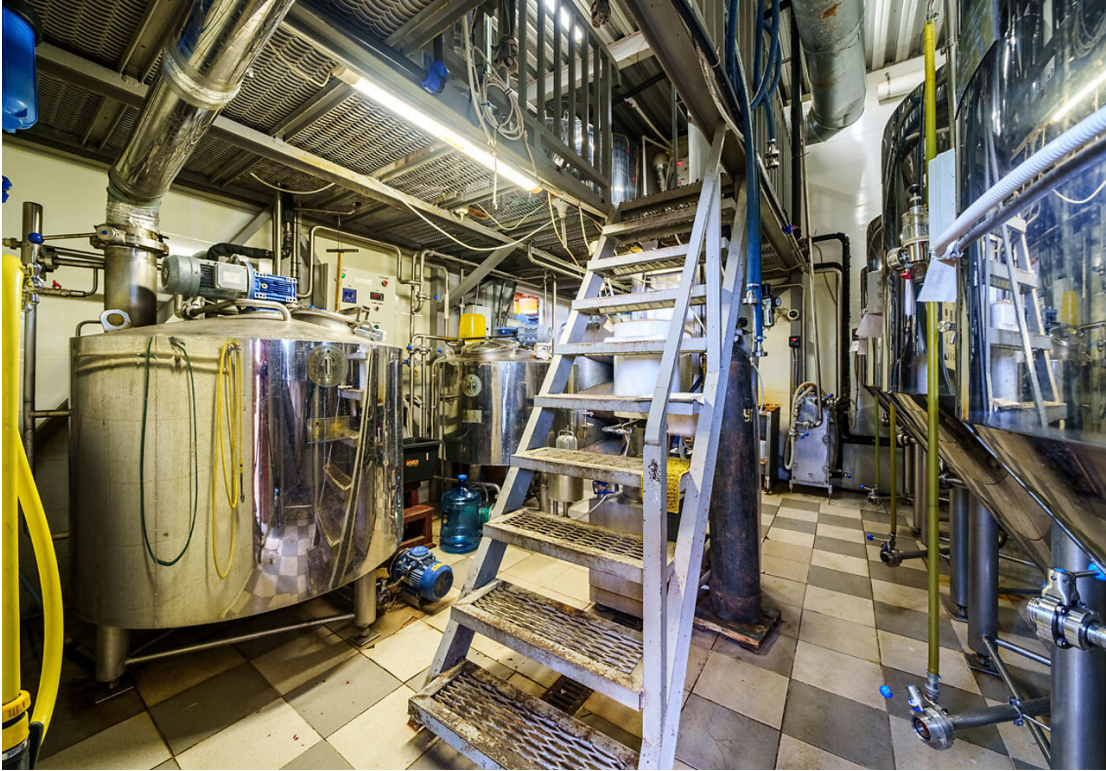

Организовать бесперебойную работу отеля позволяют увеличенные мощности - 150 кВт электричества и магистральный газ.

Электричество

Газ

Планировки

Основное здание на 30 номеров, 4 гостевых дома и 8 домиков на воде.