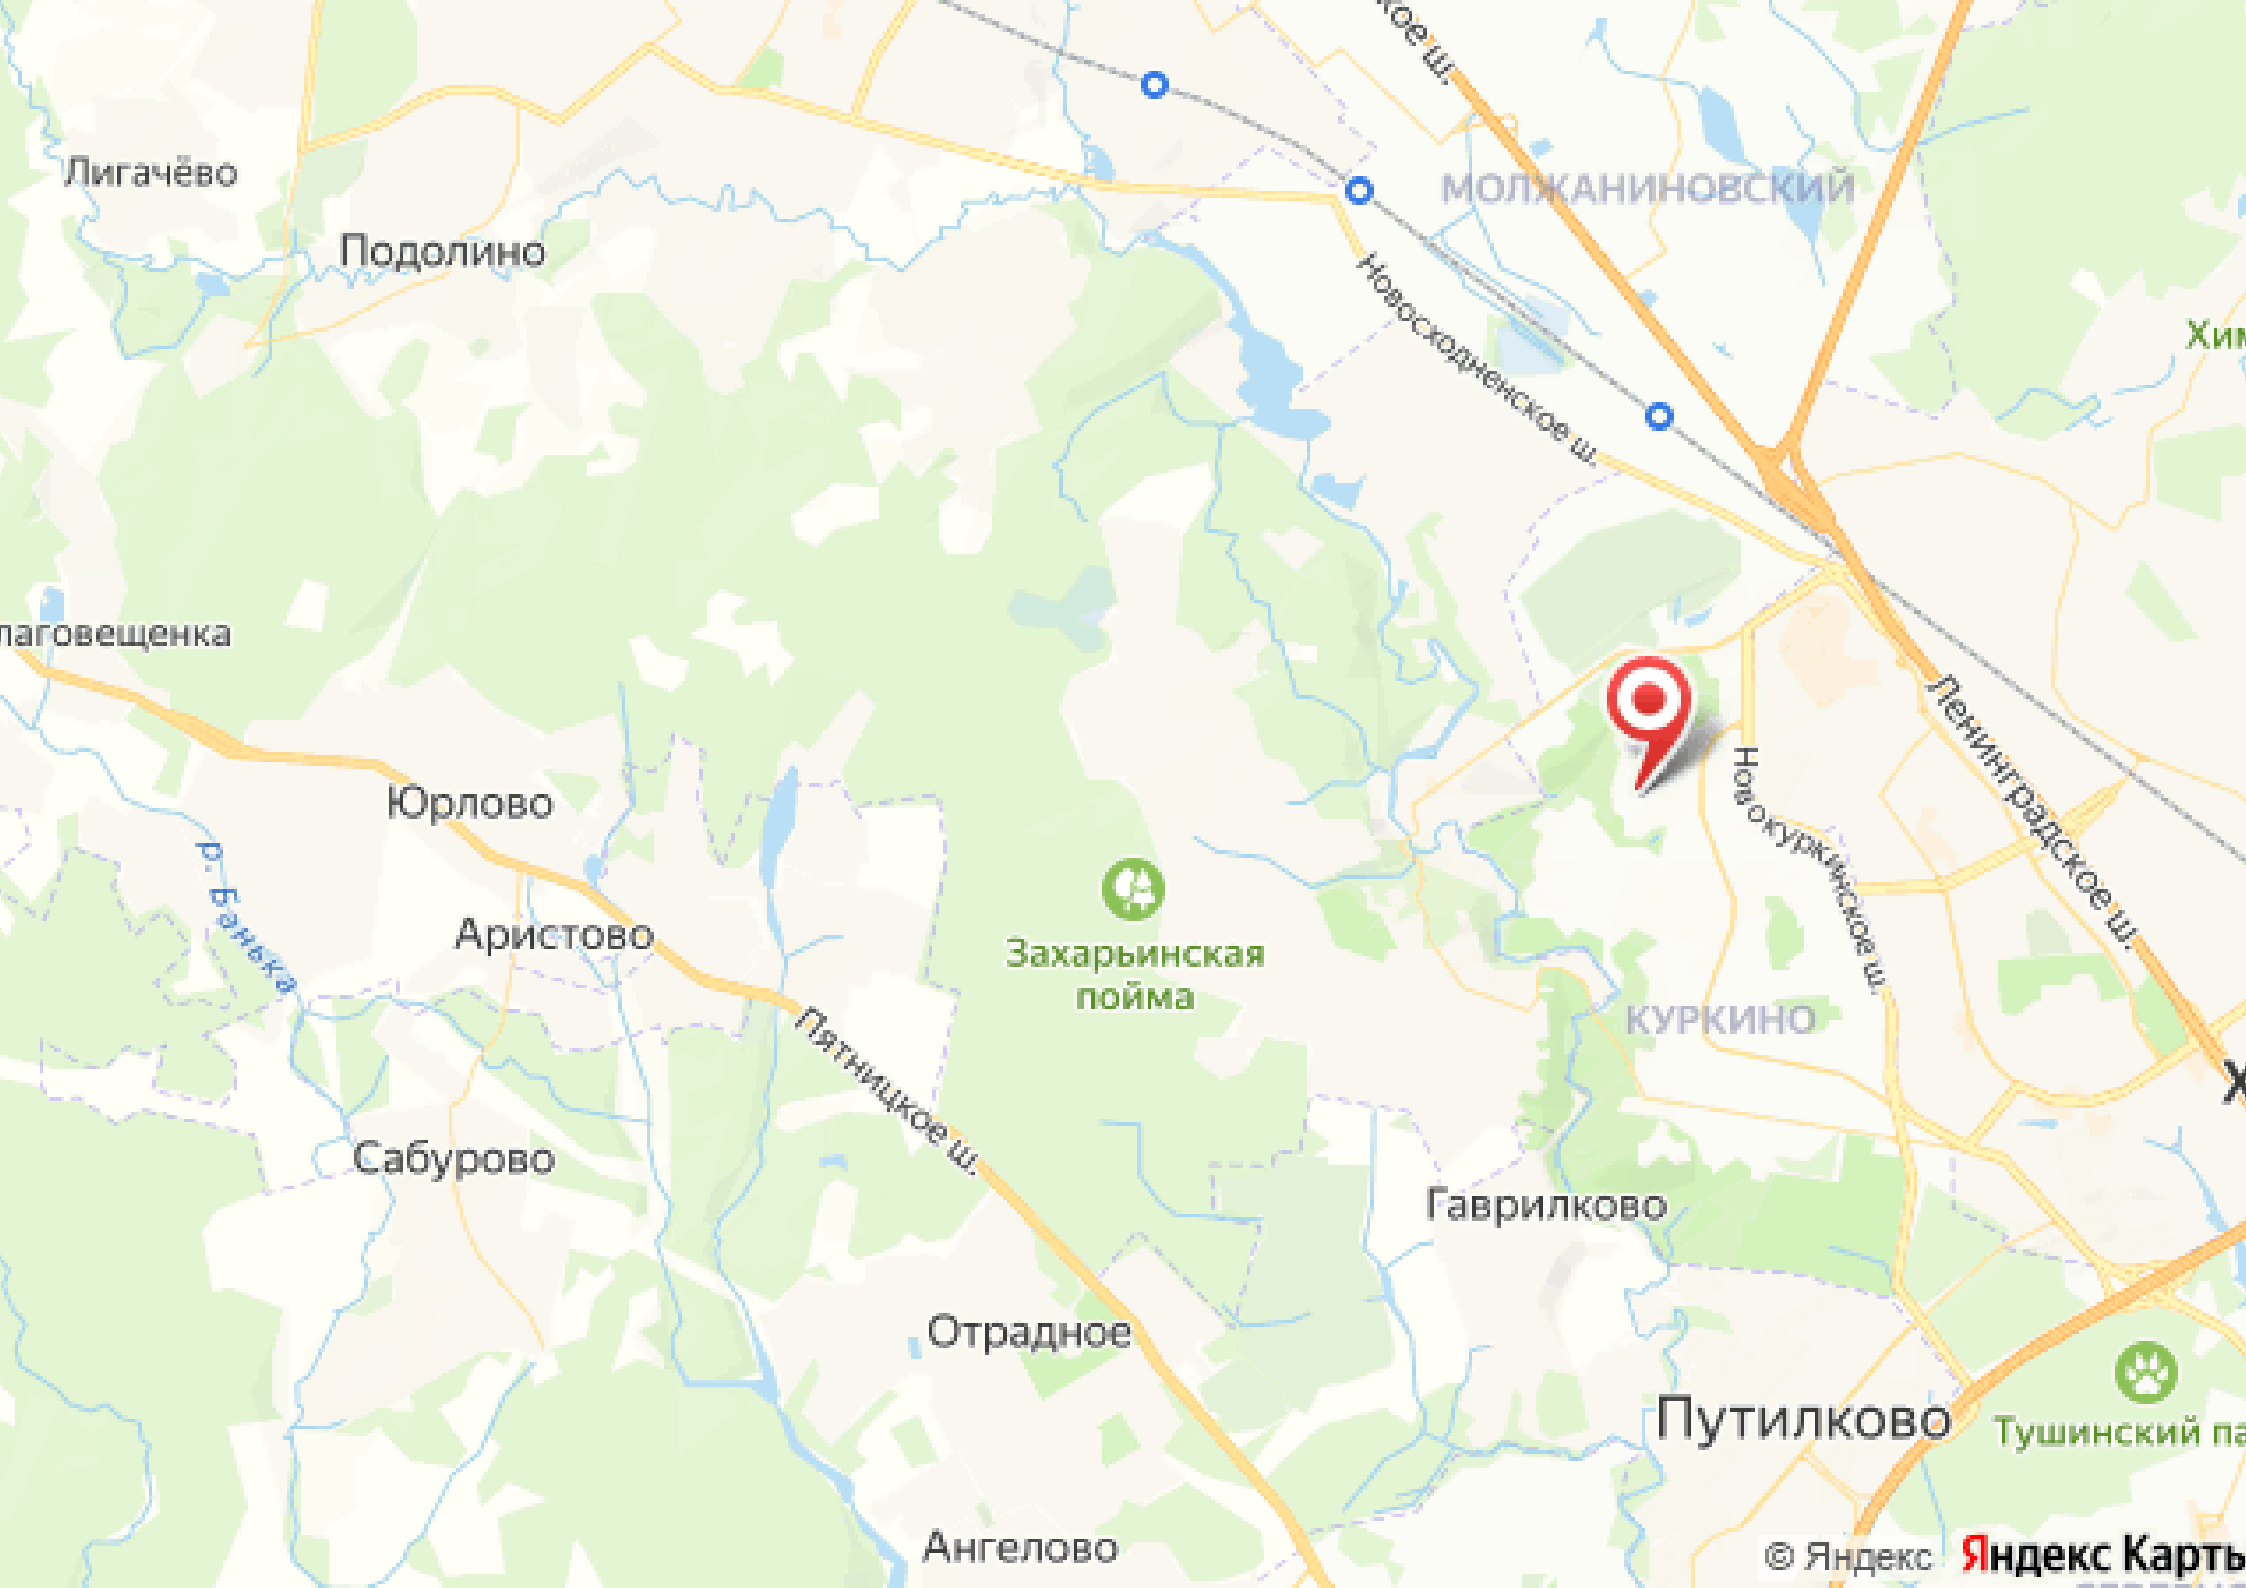

ПОД КЛЮЧ

85 000 000

Вашему вниманию предлагается роскошный таунхаус, расположенный 2 км от МКАД по Новокуркинскому шоссе в благоустроенном московском районе Куркино. Трехуровневый таунхаус 420 м2 обладает продуманной, эргономичной планировкой. В отделке использованы исключительно импортные материалы. Объект полностью готов для проживания.

Куркино

Куркино-это район Москвы, который находится в 2 км от МКАД. Добраться до места можно по двум шоссе: Ленинградскому и Новокуркинскому. Куркино-это экспериментальный район, в котором плотной многоэтажной застройкой, где огромную территорию района занимают дома частной застройки и таунхаусы, что обеспечивает невысокую плотность населения. Здесь не чувствуется городской суеты, но при этом в районе есть ощущение замкнутого контура инфраструктуры. Огромное количество благоустроенных тематических парков с прудами, детскими площадками по возрастам, спортивными площадками. В районе несколько общеобразовательных школ с высоким рейтингом по Москве, а так же частные билингвальные школы и сады. Напротив дома расположены гольф-поля ГБУ «СК «Мегаспорт» Москомспорта, в 5 минутах езды находится Международная академия спорта Ирины Винер. Рядом протекает река Сходня, на берегах которой оборудована красивая прогулочная зона.

Лигачёво

Подolino

МОЛЖАНИНОВСКИЙ

Лаговешенка

Юрлово

Аристово

Захарьинская
пойма

КУРКИНО