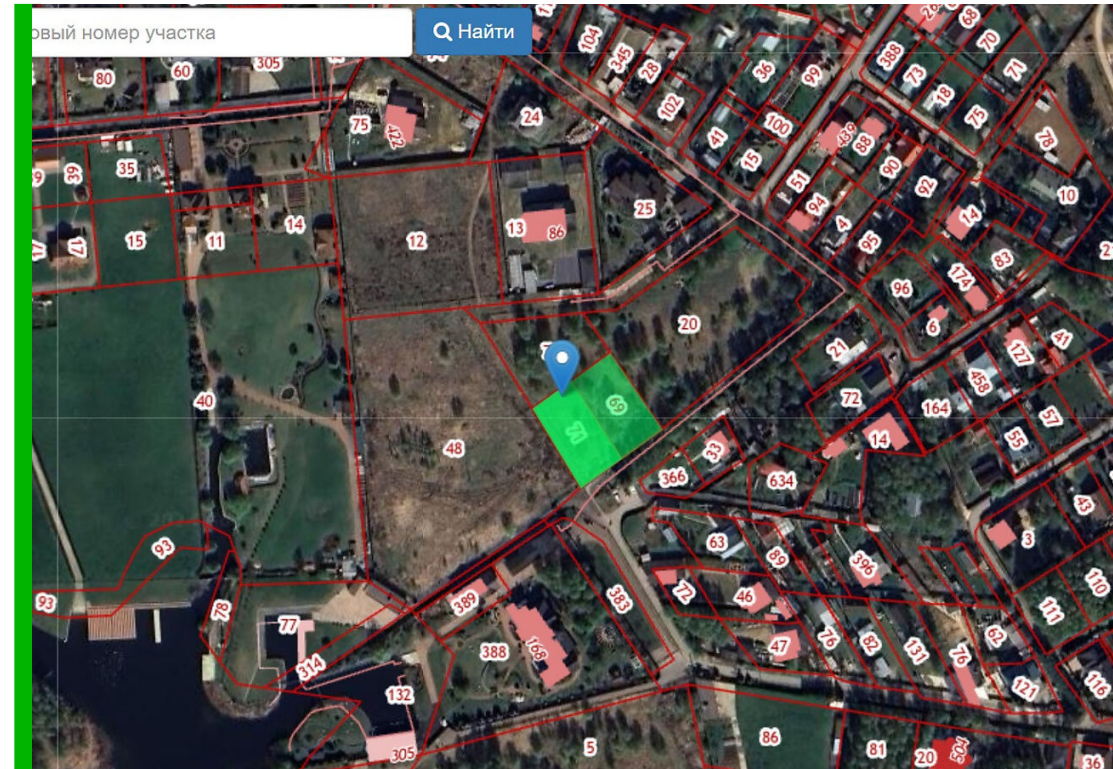

Лот 59619329

Земельный участок  
в **КП Витенево**

letoestate.ru  
+7 495 120-08-44

Осташковское шоссе  
15 км от МКАД

20 соток

**13 200 000**

Вашему вниманию представляется участок без подряда, расположенный в 15 км. от МКАД по Осташковскому шоссе в деревне Витенево, площадью 20 соток . Участок ровный, правильной формы, без перепадов, возможен подъезд с двух сторон. По границе проходит газ и электричество. Канализация-септик. До пляжа всего 100м.

# Планировки

Площадь участка: 20 соток.

# Витенево

Пестово - Витенево один из самых старейших и известных поселков на большой воде. Поселок расположен на охраняемом острове, омываемом водами Пестовского, Учинского и Пяловского водохранилищ. Въезд на остров разрешен только жителям поселка и их гостям. Поселок полностью построен, заселен, территория ухожена и благоустроена. Есть места для купания, лесные беседки, детские площадки, дом отдыха Пялово с теннисными кортами, бассейном, тренажерным залом, боулингом, и многое другое. Остров расположен всего в 18км от Москвы по Осташковскому шоссе.

Юрьево

олохово

Витенк

Аксаково

Учинский  
лесопарк

Дмитровское ш.

Пяловское  
вдхр.

Никул'sкое