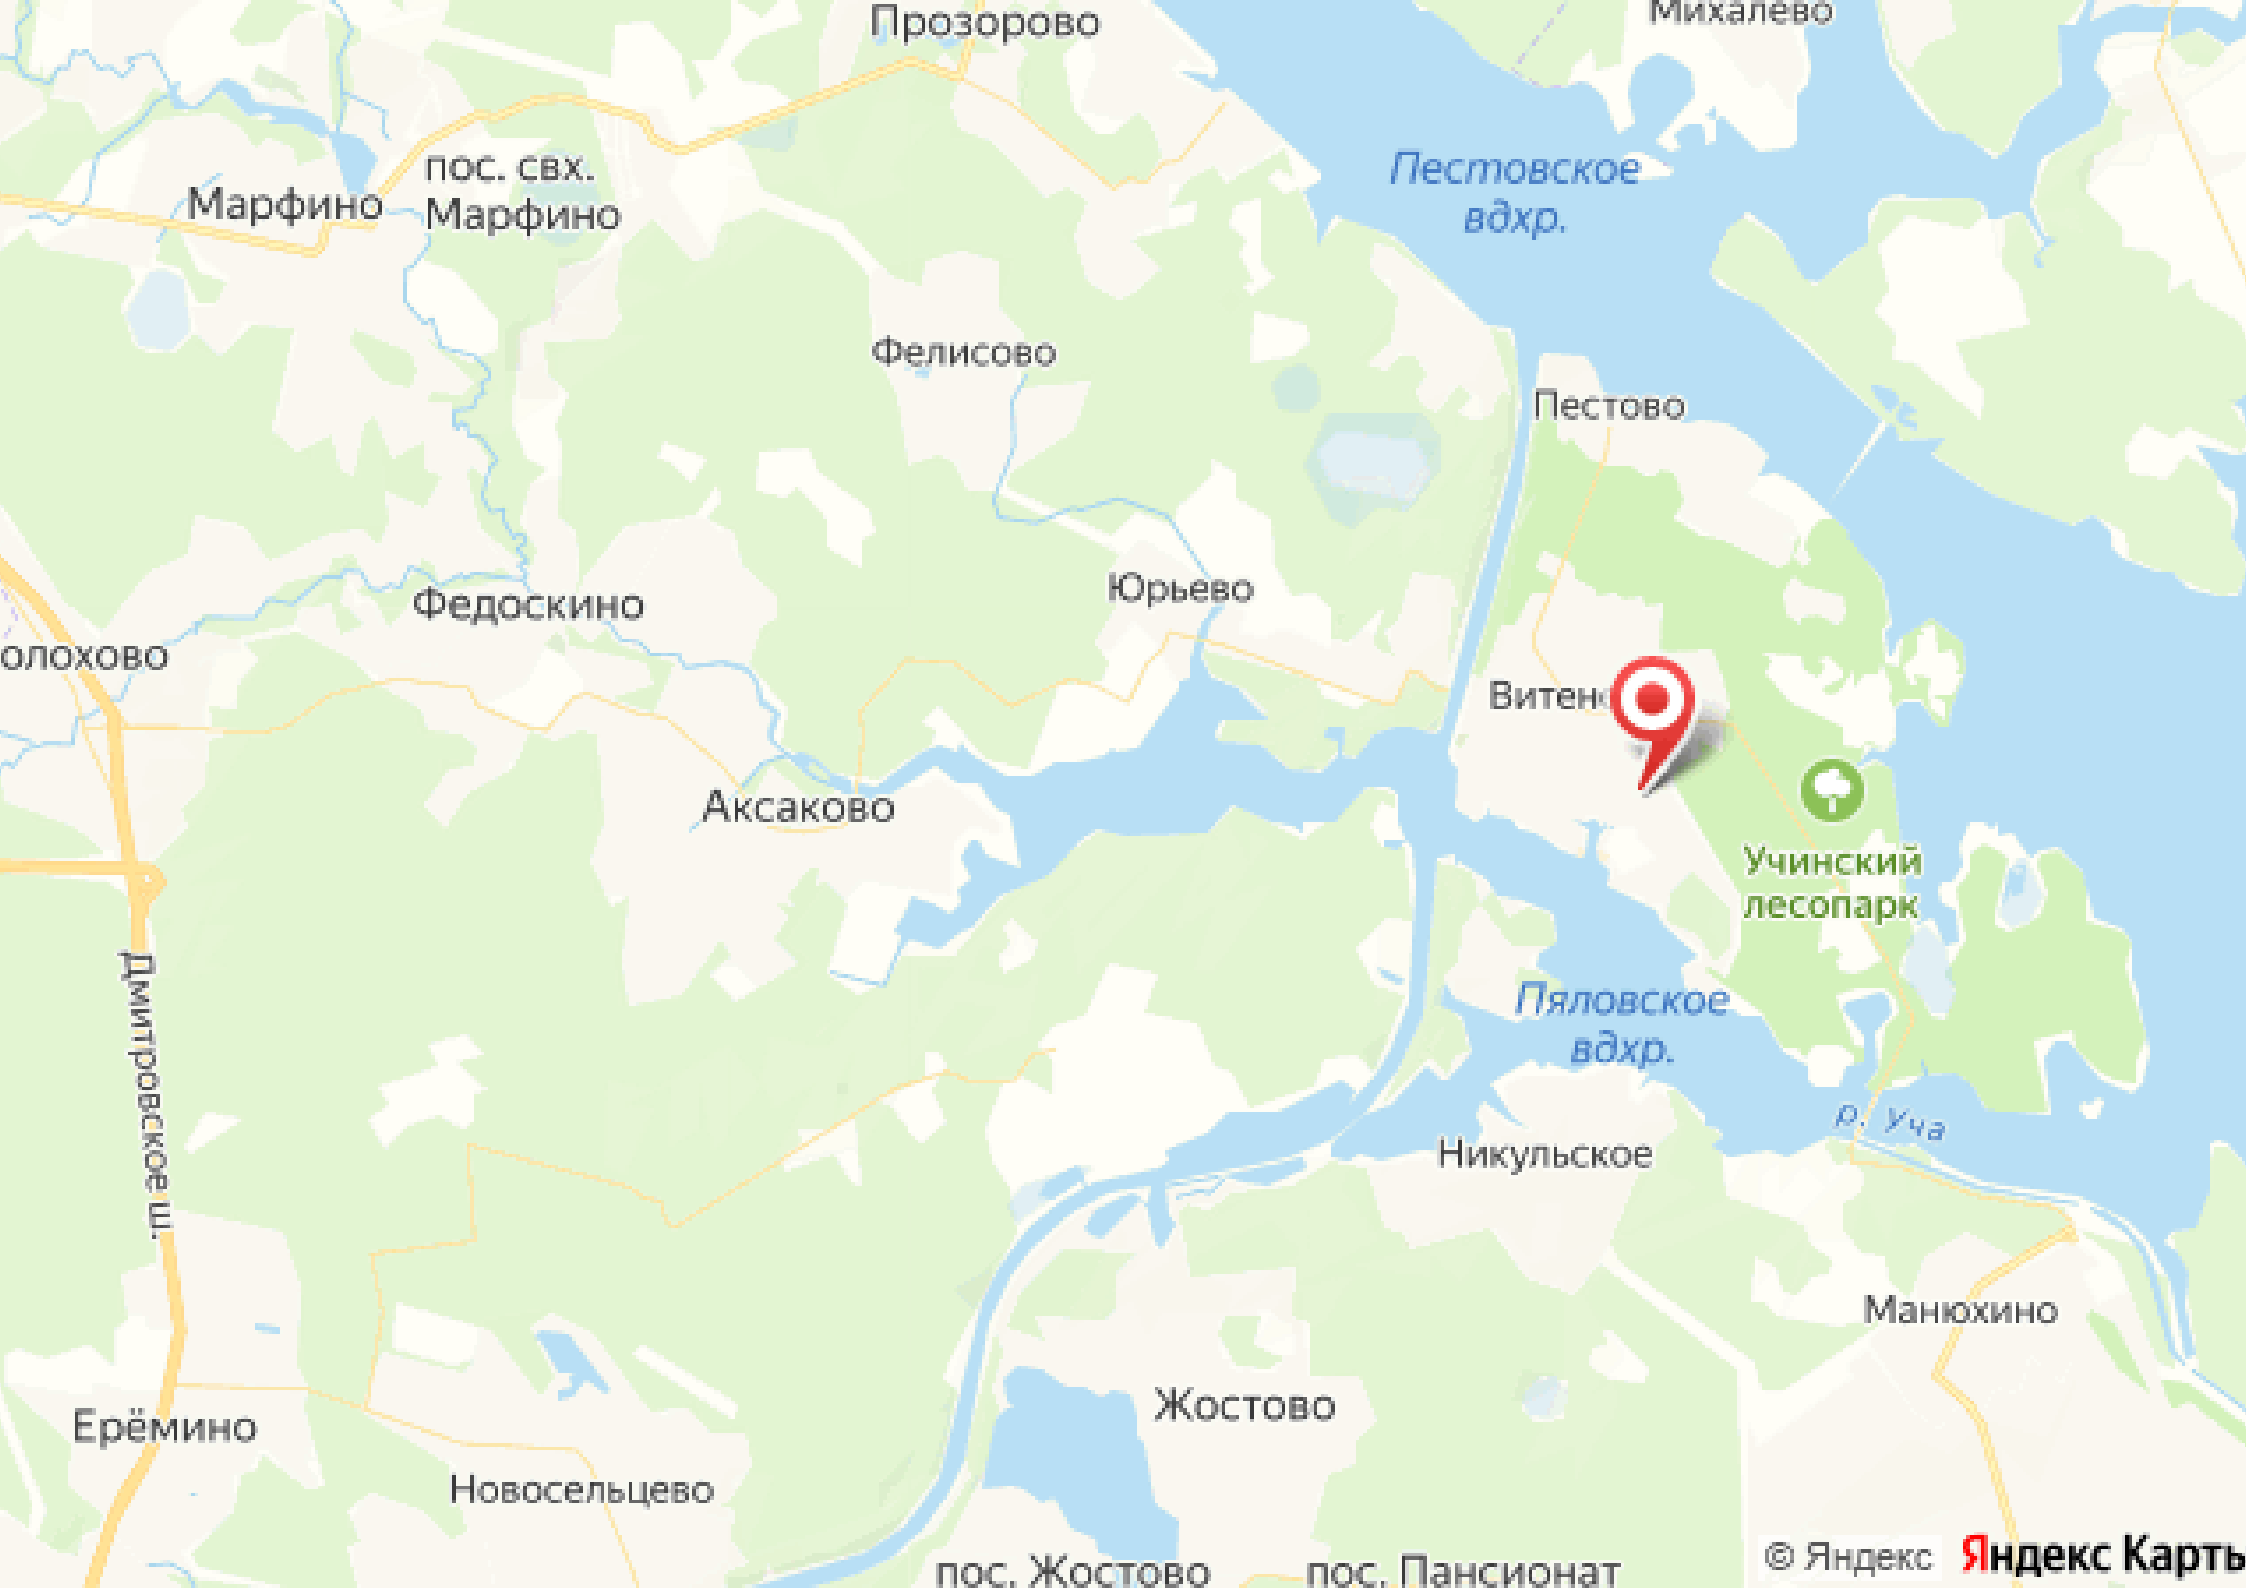

Лот 59619329

Земельный участок  
в **КП Витенево**

letoestate.ru  
+7 495 120-08-44

Осташковское шоссе  
15 км от МКАД

20 соток

**13 200 000**

Вашему вниманию представляется участок без подряда, расположенный в 15 км. от МКАД по Осташковскому шоссе в деревне Витенево, площадью 20 соток . Участок ровный, правильной формы, без перепадов, возможен подъезд с двух сторон. По границе проходит газ и электричество. Канализация-септик. До пляжа всего 100м.

# Витенево

Пестово - Витенево один из самых старейших и известных поселков на большой воде. Поселок расположен на охраняемом острове, омываемом водами Пестовского, Учинского и Пяловского водохранилищ. Въезд на остров разрешен только жителям поселка и их гостям. Поселок полностью построен, заселен, территория ухожена и благоустроена. Есть места для купания, лесные беседки, детские площадки, дом отдыха Пялово с теннисными кортами, бассейном, тренажерным залом, боулингом, и многое другое. Остров расположен всего в 18км от Москвы по Осташковскому шоссе.