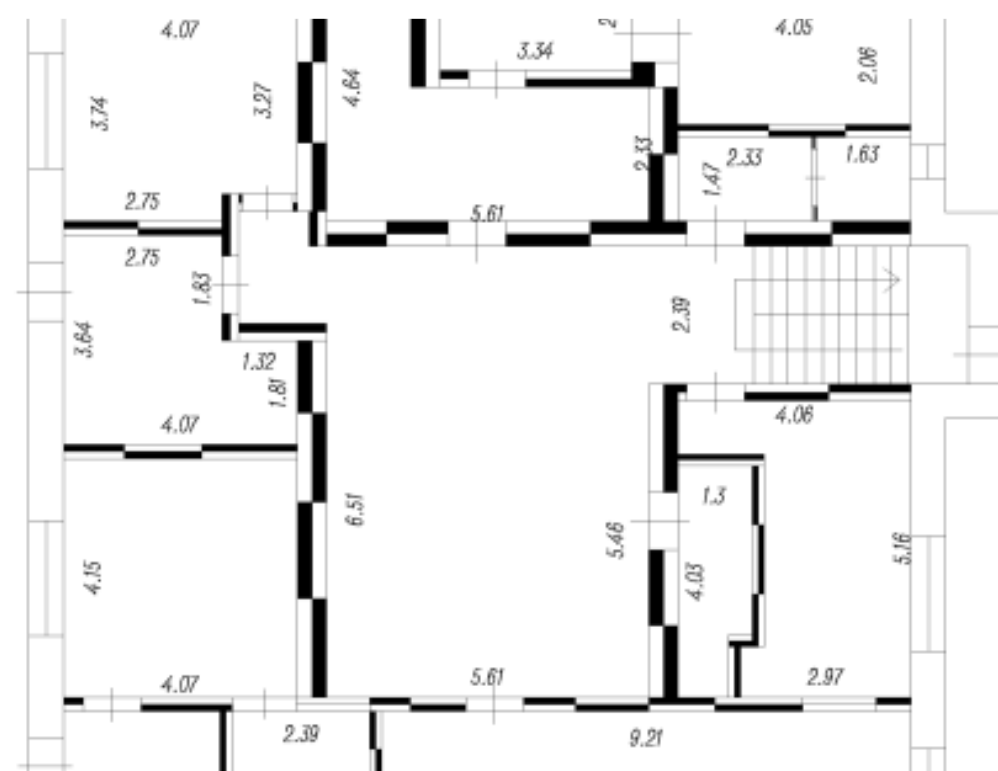

Планировки

Планировка:

Первый этаж: прихожая, кухня-гостиная, 2 санузла, 2 спальни, зимний сад, подсобные помещения

Второй этаж: 2 спальни, кабинет, 2 санузла, крытая терраса, гардероб

Мансардный (третий этаж): свободная планировка