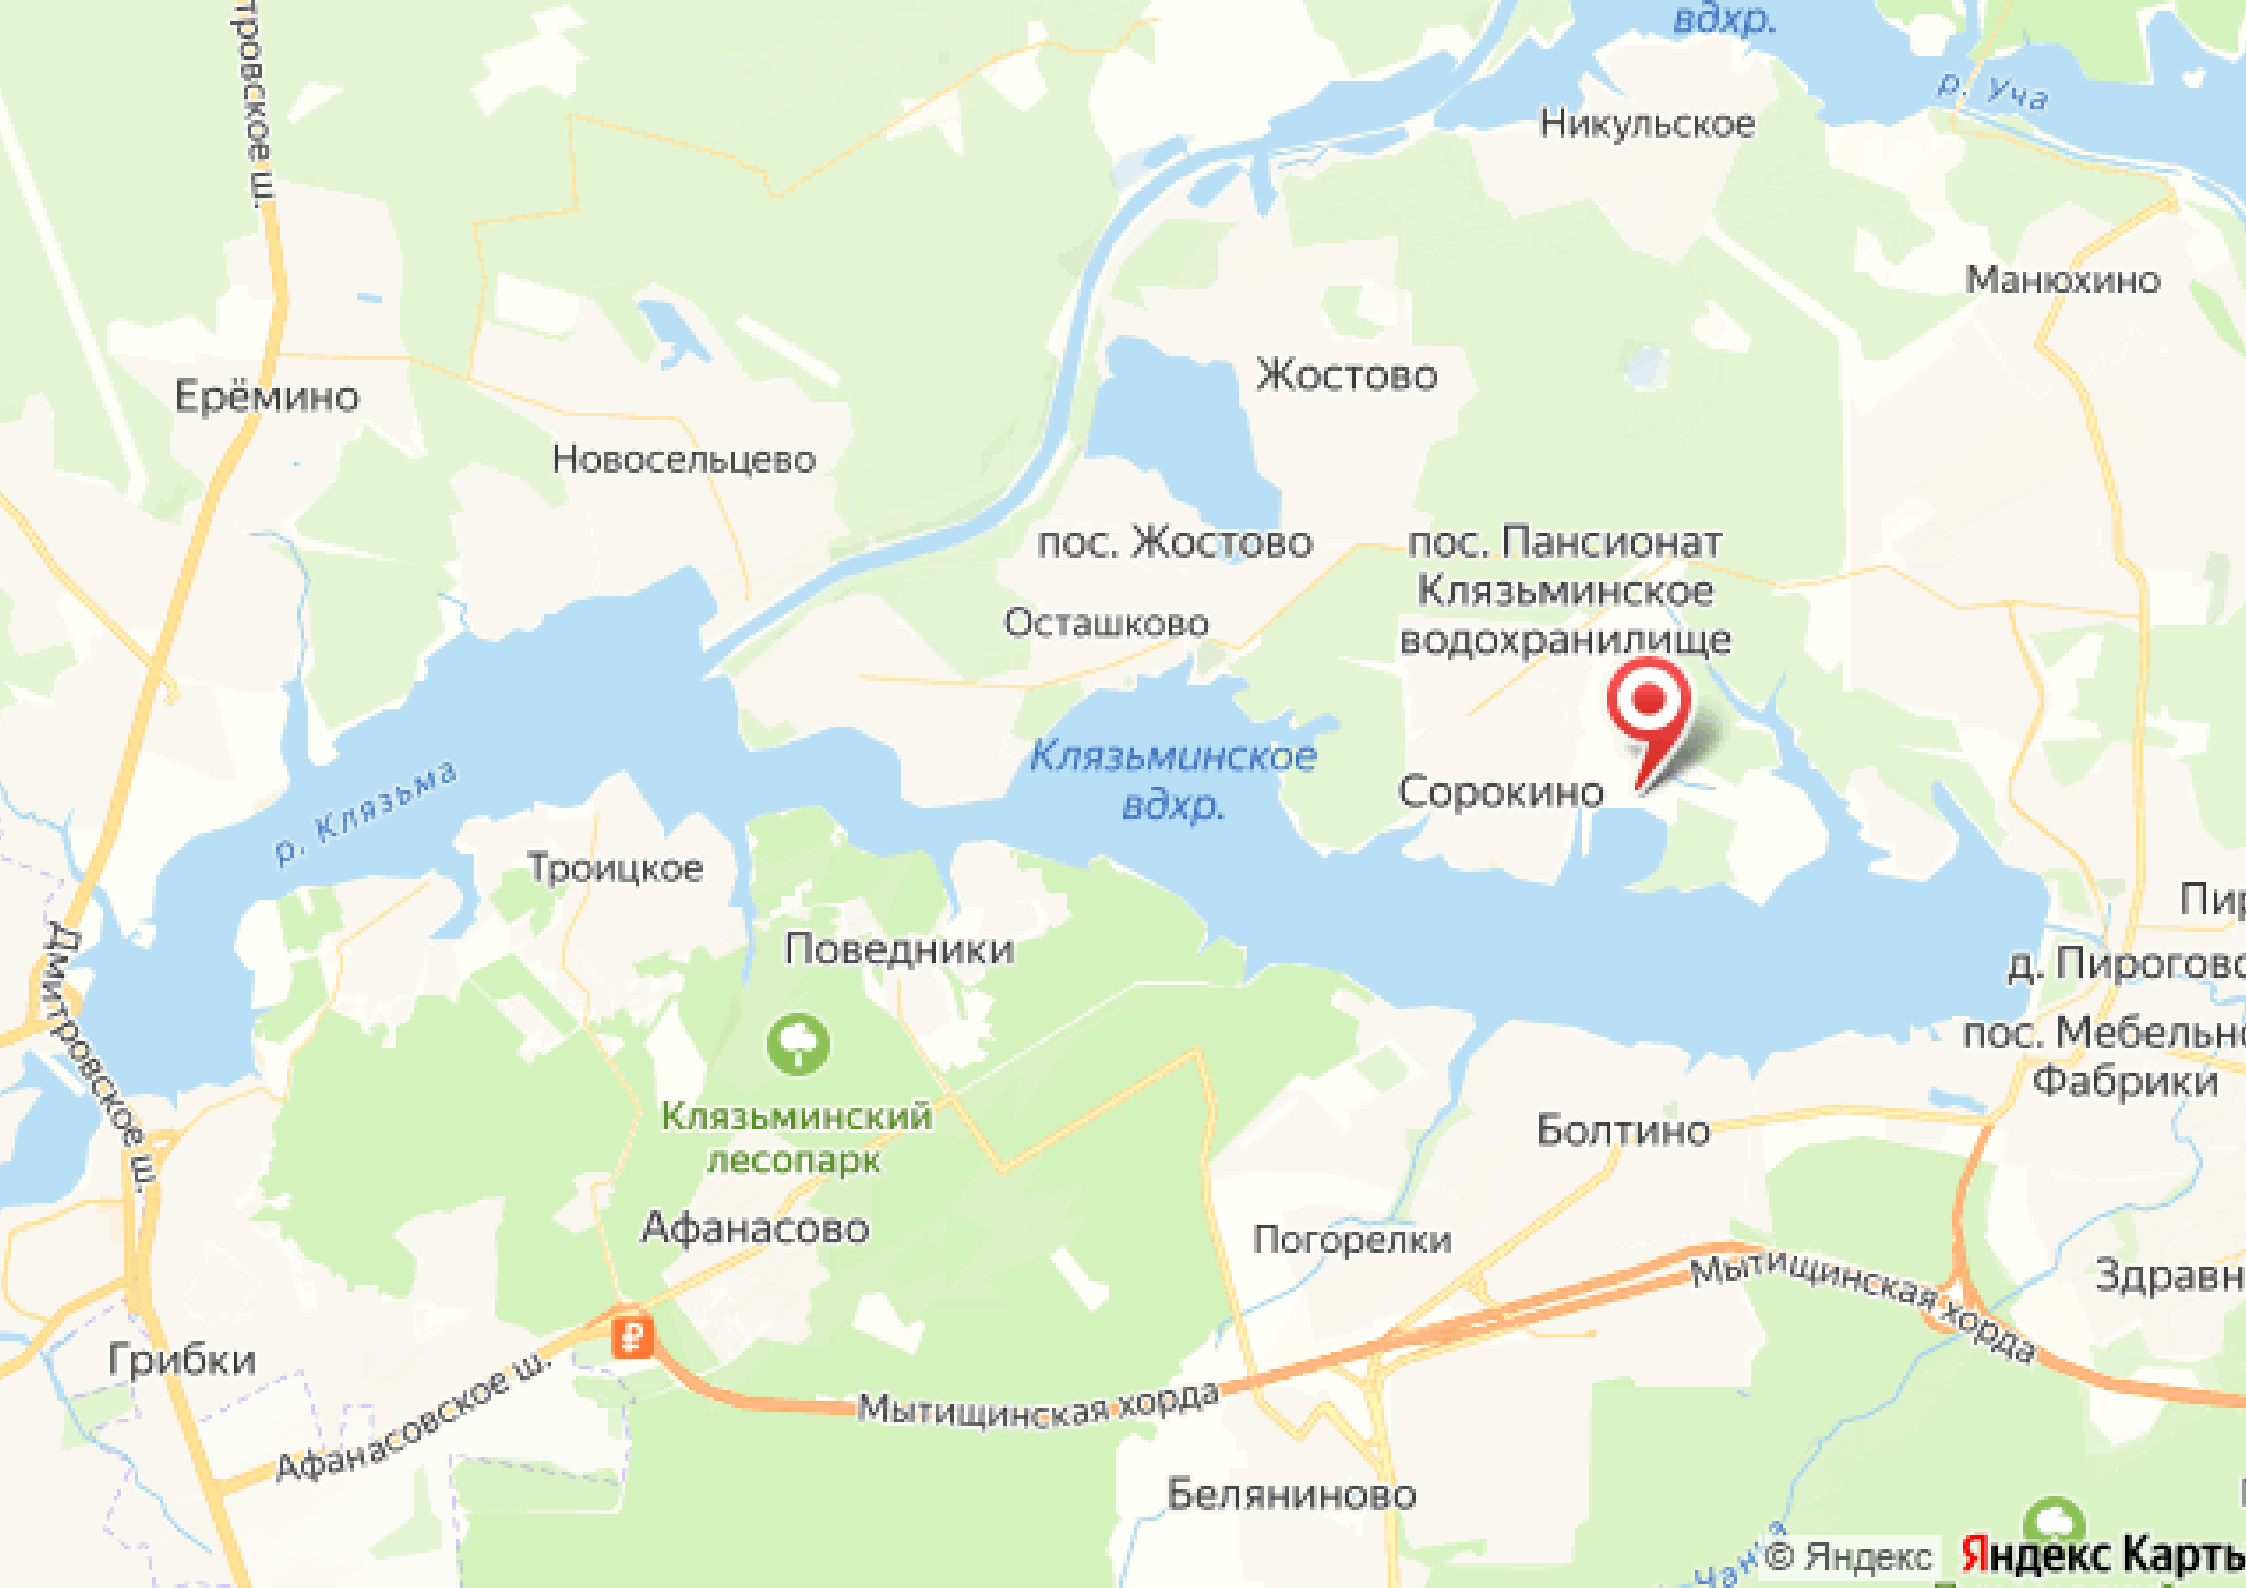

Лот 56232444

Земельный участок
в КП Курорт Пирогово

letoestate.ru
+7 495 120-08-44

Осташковское шоссе
25 км от МКАД

72 соток

494 532 000

Специальное предложение в коттеджном поселке Курорт Пирогово!
Великолепный участок площадью 72 сотки, расположенный у леса. Это возможность присоединиться к элитному клубу домовладельцев и получить возможность построить дом для отдыха или круглогодичного проживания.

Проехав по Осташковскому шоссе всего 20 км от МКАД, вы попадете в удивительный закрытый элитный населенный пункт. Здесь царит атмосфера праздника и роскоши, которая гармонично подчеркивается великолепными пейзажами и причудливыми ландшафтами. Этот райский уголок расположился на территории в 100 гектар у берегов Клязьминского водохранилища. Коттеджный поселок Пирогово подходит для активного отдыха: яхтинга, гольфа, футбола, тенниса и других. Созданный знаменитыми зарубежными и русскими архитекторами проект рассчитан на респектабельных людей, ценящих свое свободное время. Каждый уголок поселка располагает его жителей к отдыху или спорту, к прогулкам или уличным занятиям йогой, к рыбалке или приготовлению барбекю. Протяженность береговой линии поселка составляет 4 км. На территории закрытого населенного пункта имеется яхт-клуб, оборудованные пирсы и причалы, рассчитанные на швартовку 40 яхт. Созданные здесь природой и архитекторами условия позволяют активно пропагандировать развитие в поселке водных видов спорта.