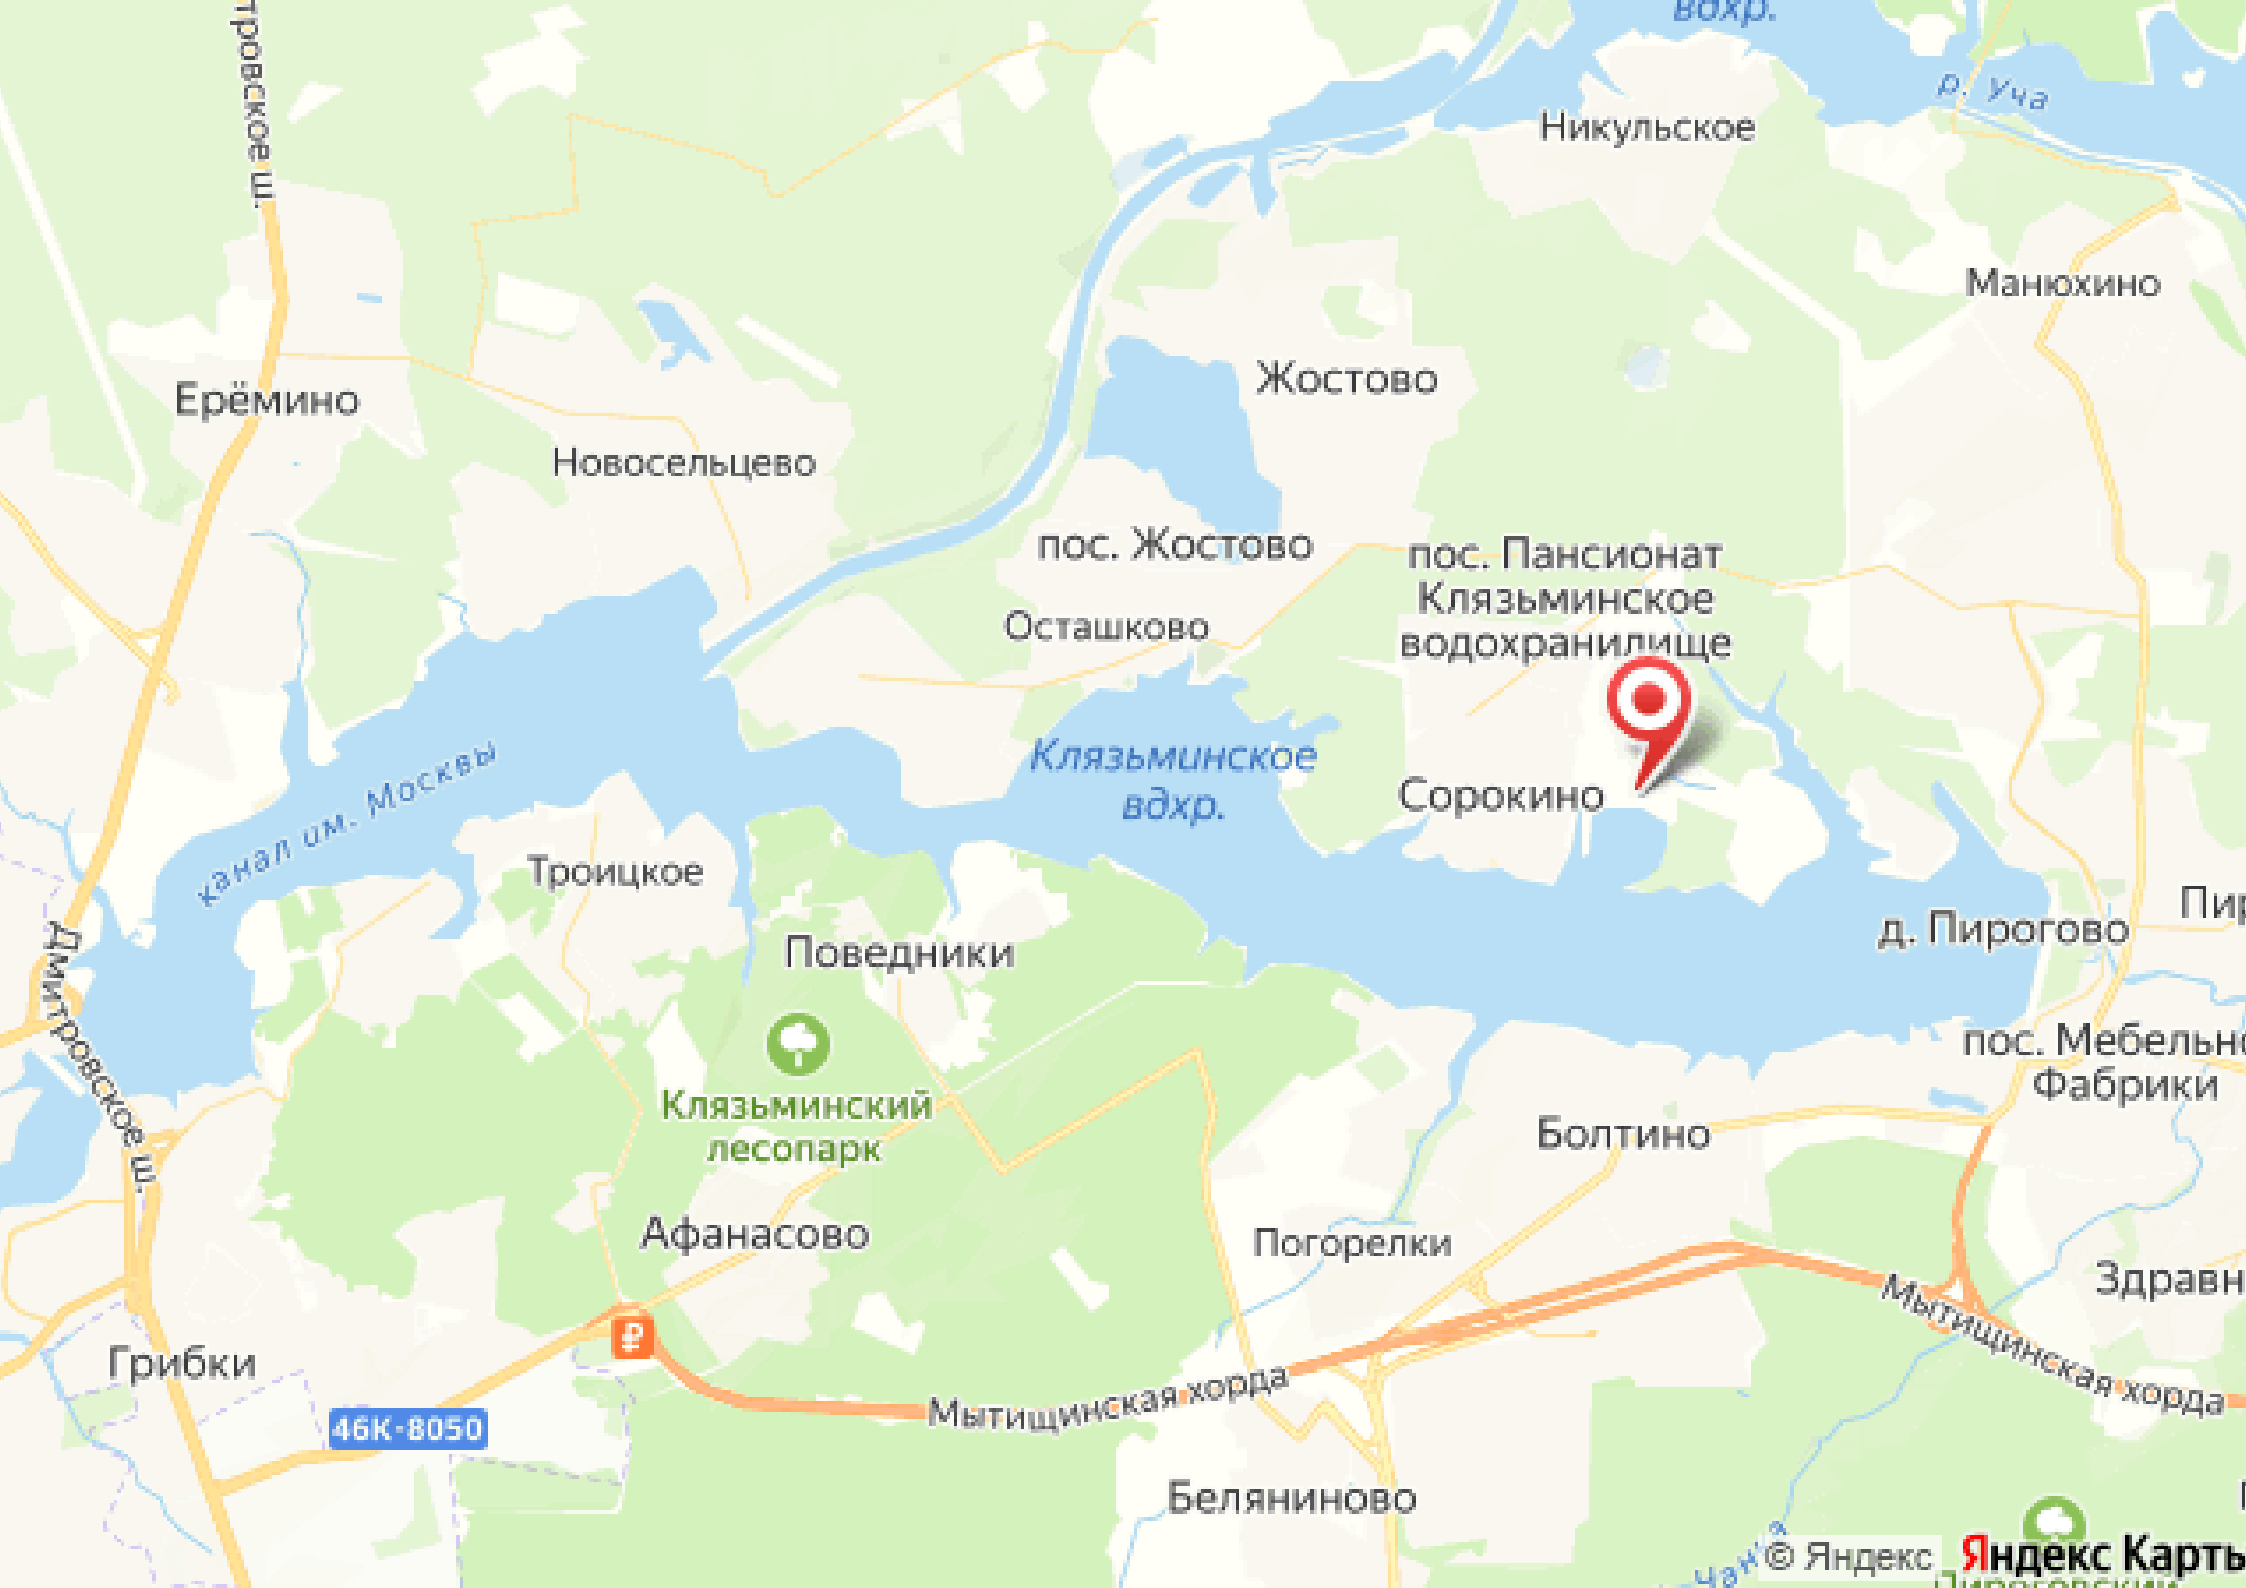

Лот 56232444

Земельный участок
в **КП Курорт Пирогово**

letoestate.ru
+7 495 120-08-44

Осташковское шоссе
25 км от МКАД

72 соток

494 532 000

Специальное предложение в коттеджном поселке Курорт Пирогово!
Великолепный участок площадью 72 сотки, расположенный у леса. Это возможность присоединиться к элитному клубу домовладельцев и получить возможность построить дом для отдыха или круглогодичного проживания.

Проехав по Осташковскому шоссе всего 20 км от МКАД, вы попадете в удивительный закрытый элитный населенный пункт. Здесь царит атмосфера праздника и роскоши, которая гармонично подчеркивается великолепными пейзажами и причудливыми ландшафтами. Этот райский уголок расположился на территории в 100 гектар у берегов Клязьминского водохранилища. Коттеджный поселок Пирогово подходит для активного отдыха: яхтинга, гольфа, футбола, тенниса и других. Созданный знаменитыми зарубежными и русскими архитекторами проект рассчитан на респектабельных людей, ценящих свое свободное время. Каждый уголок поселка располагает его жителей к отдыху или спорту, к прогулкам или уличным занятиям йогой, к рыбалке или приготовлению барбекю. Протяженность береговой линии поселка составляет 4 км. На территории закрытого населенного пункта имеется яхт-клуб, оборудованные пирсы и причалы, рассчитанные на швартовку 40 яхт. Созданные здесь природой и архитекторами условия позволяют активно пропагандировать развитие в поселке водных видов спорта.