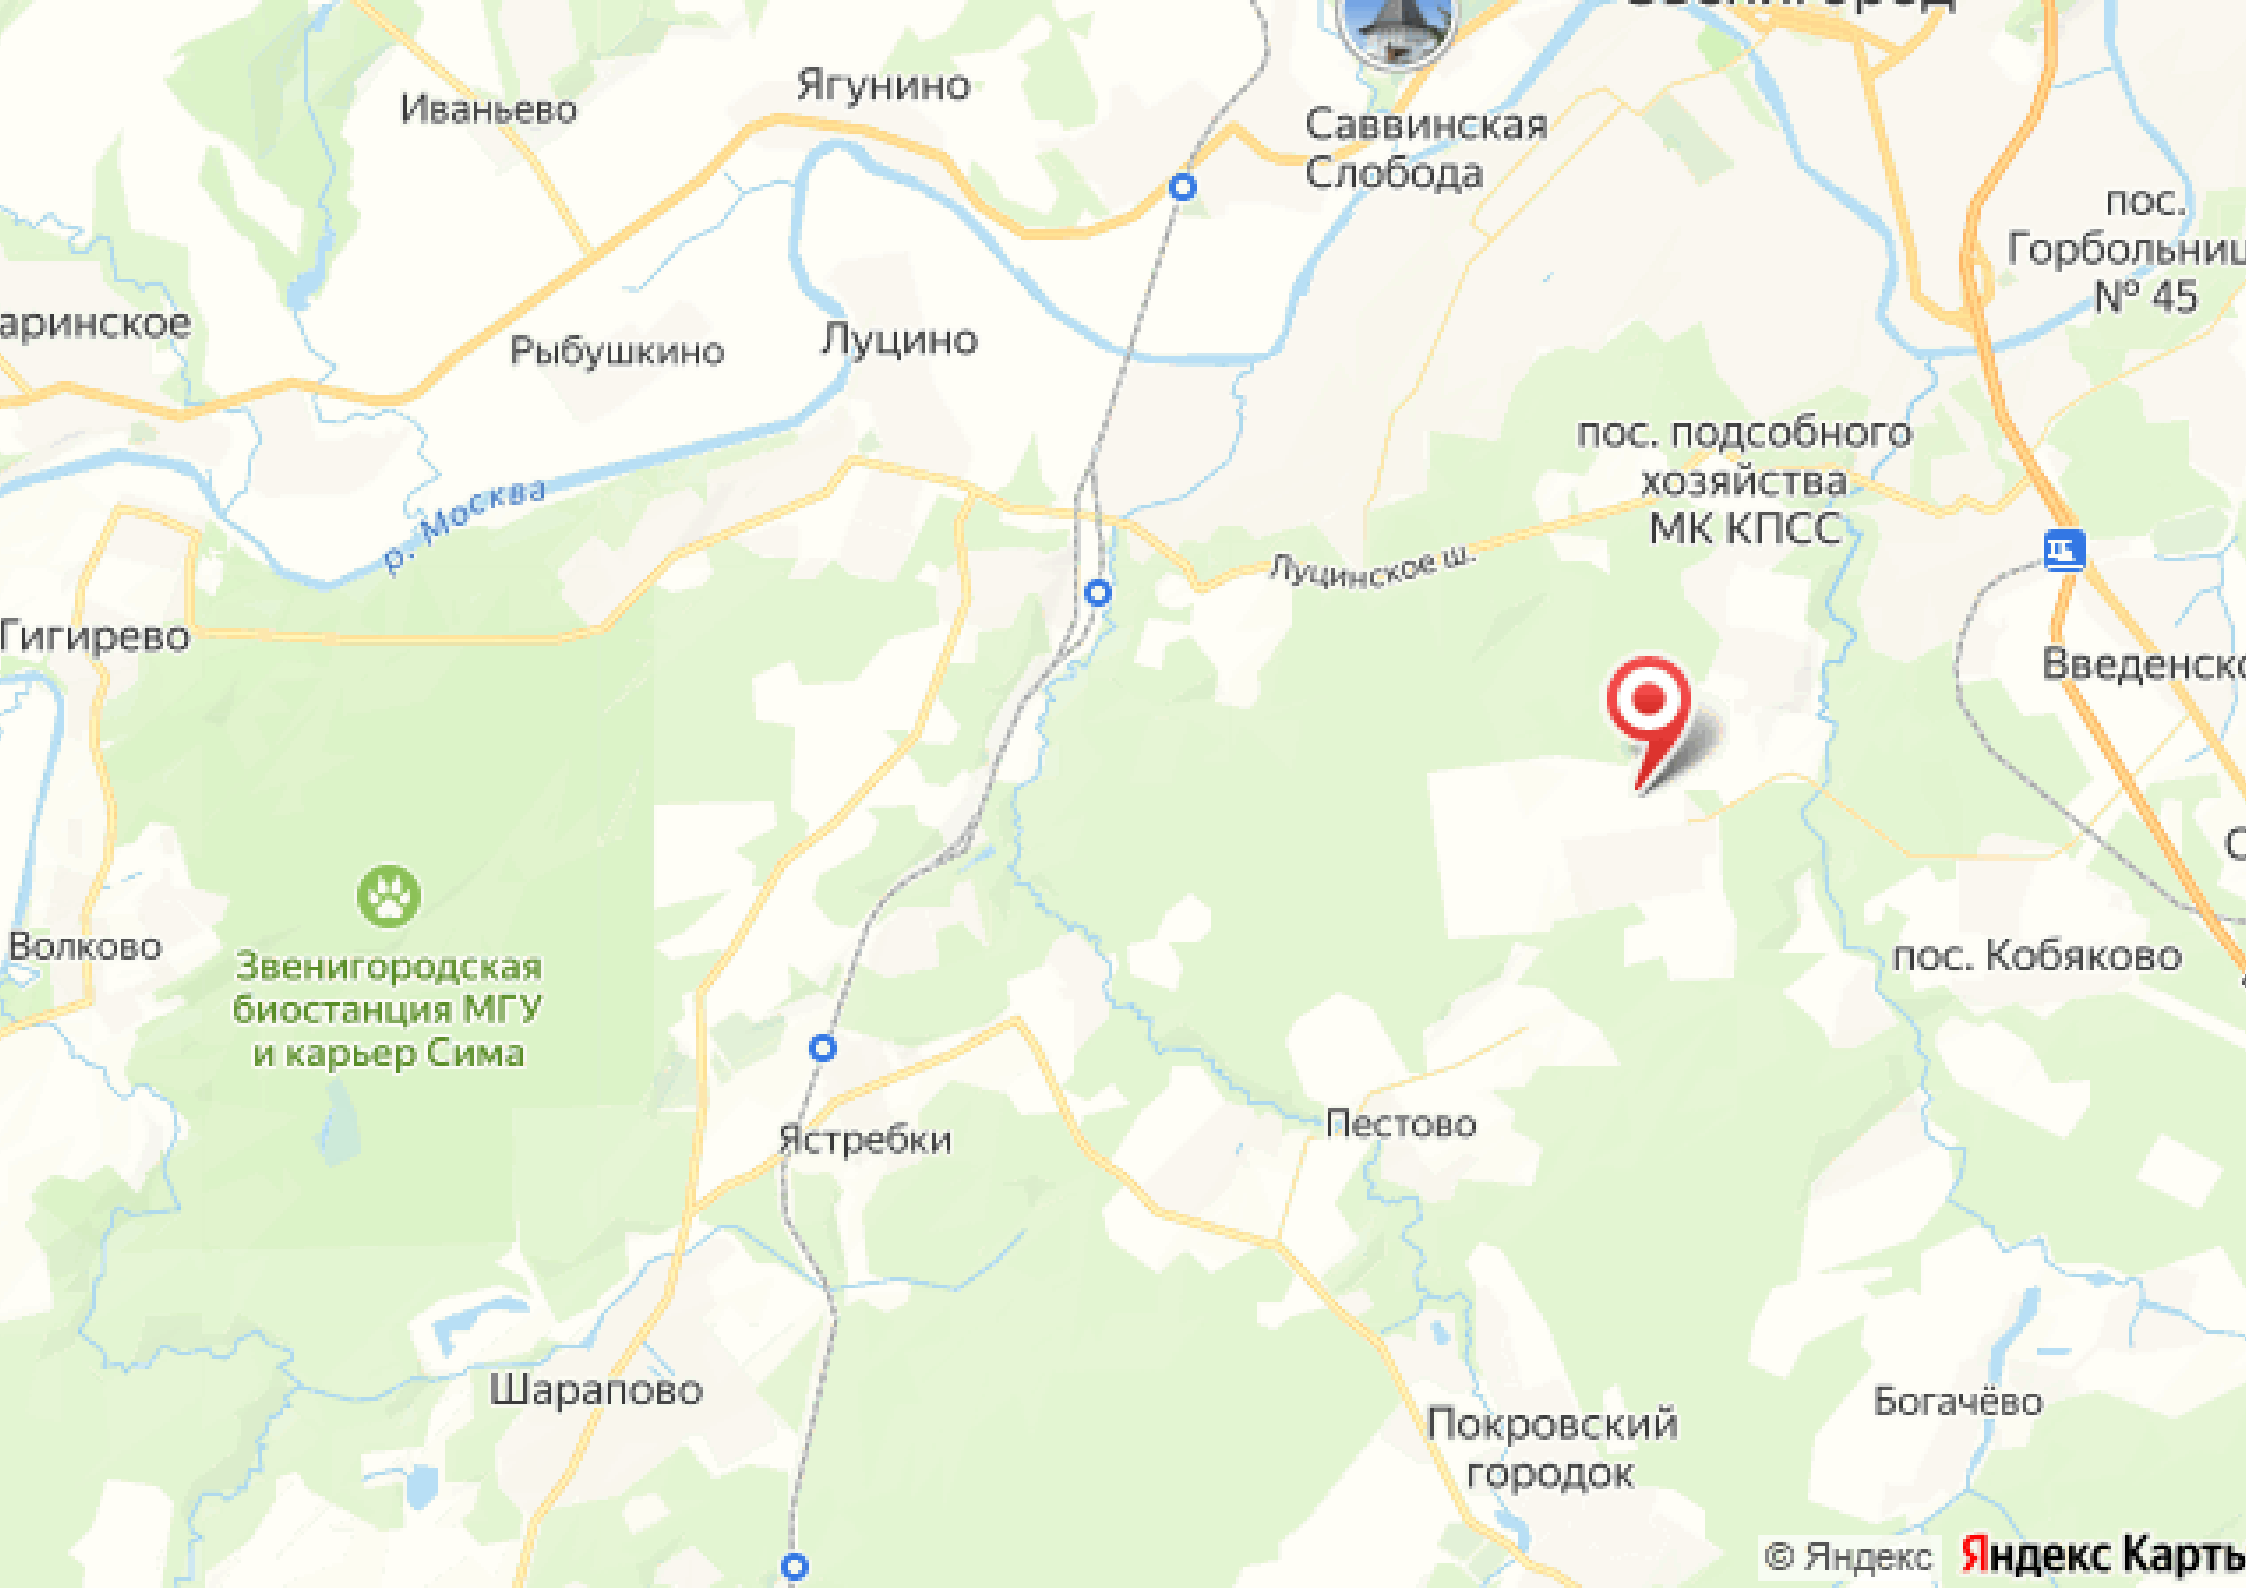

р. Москва

пос. подсобного
хозяйства
МК КПСС