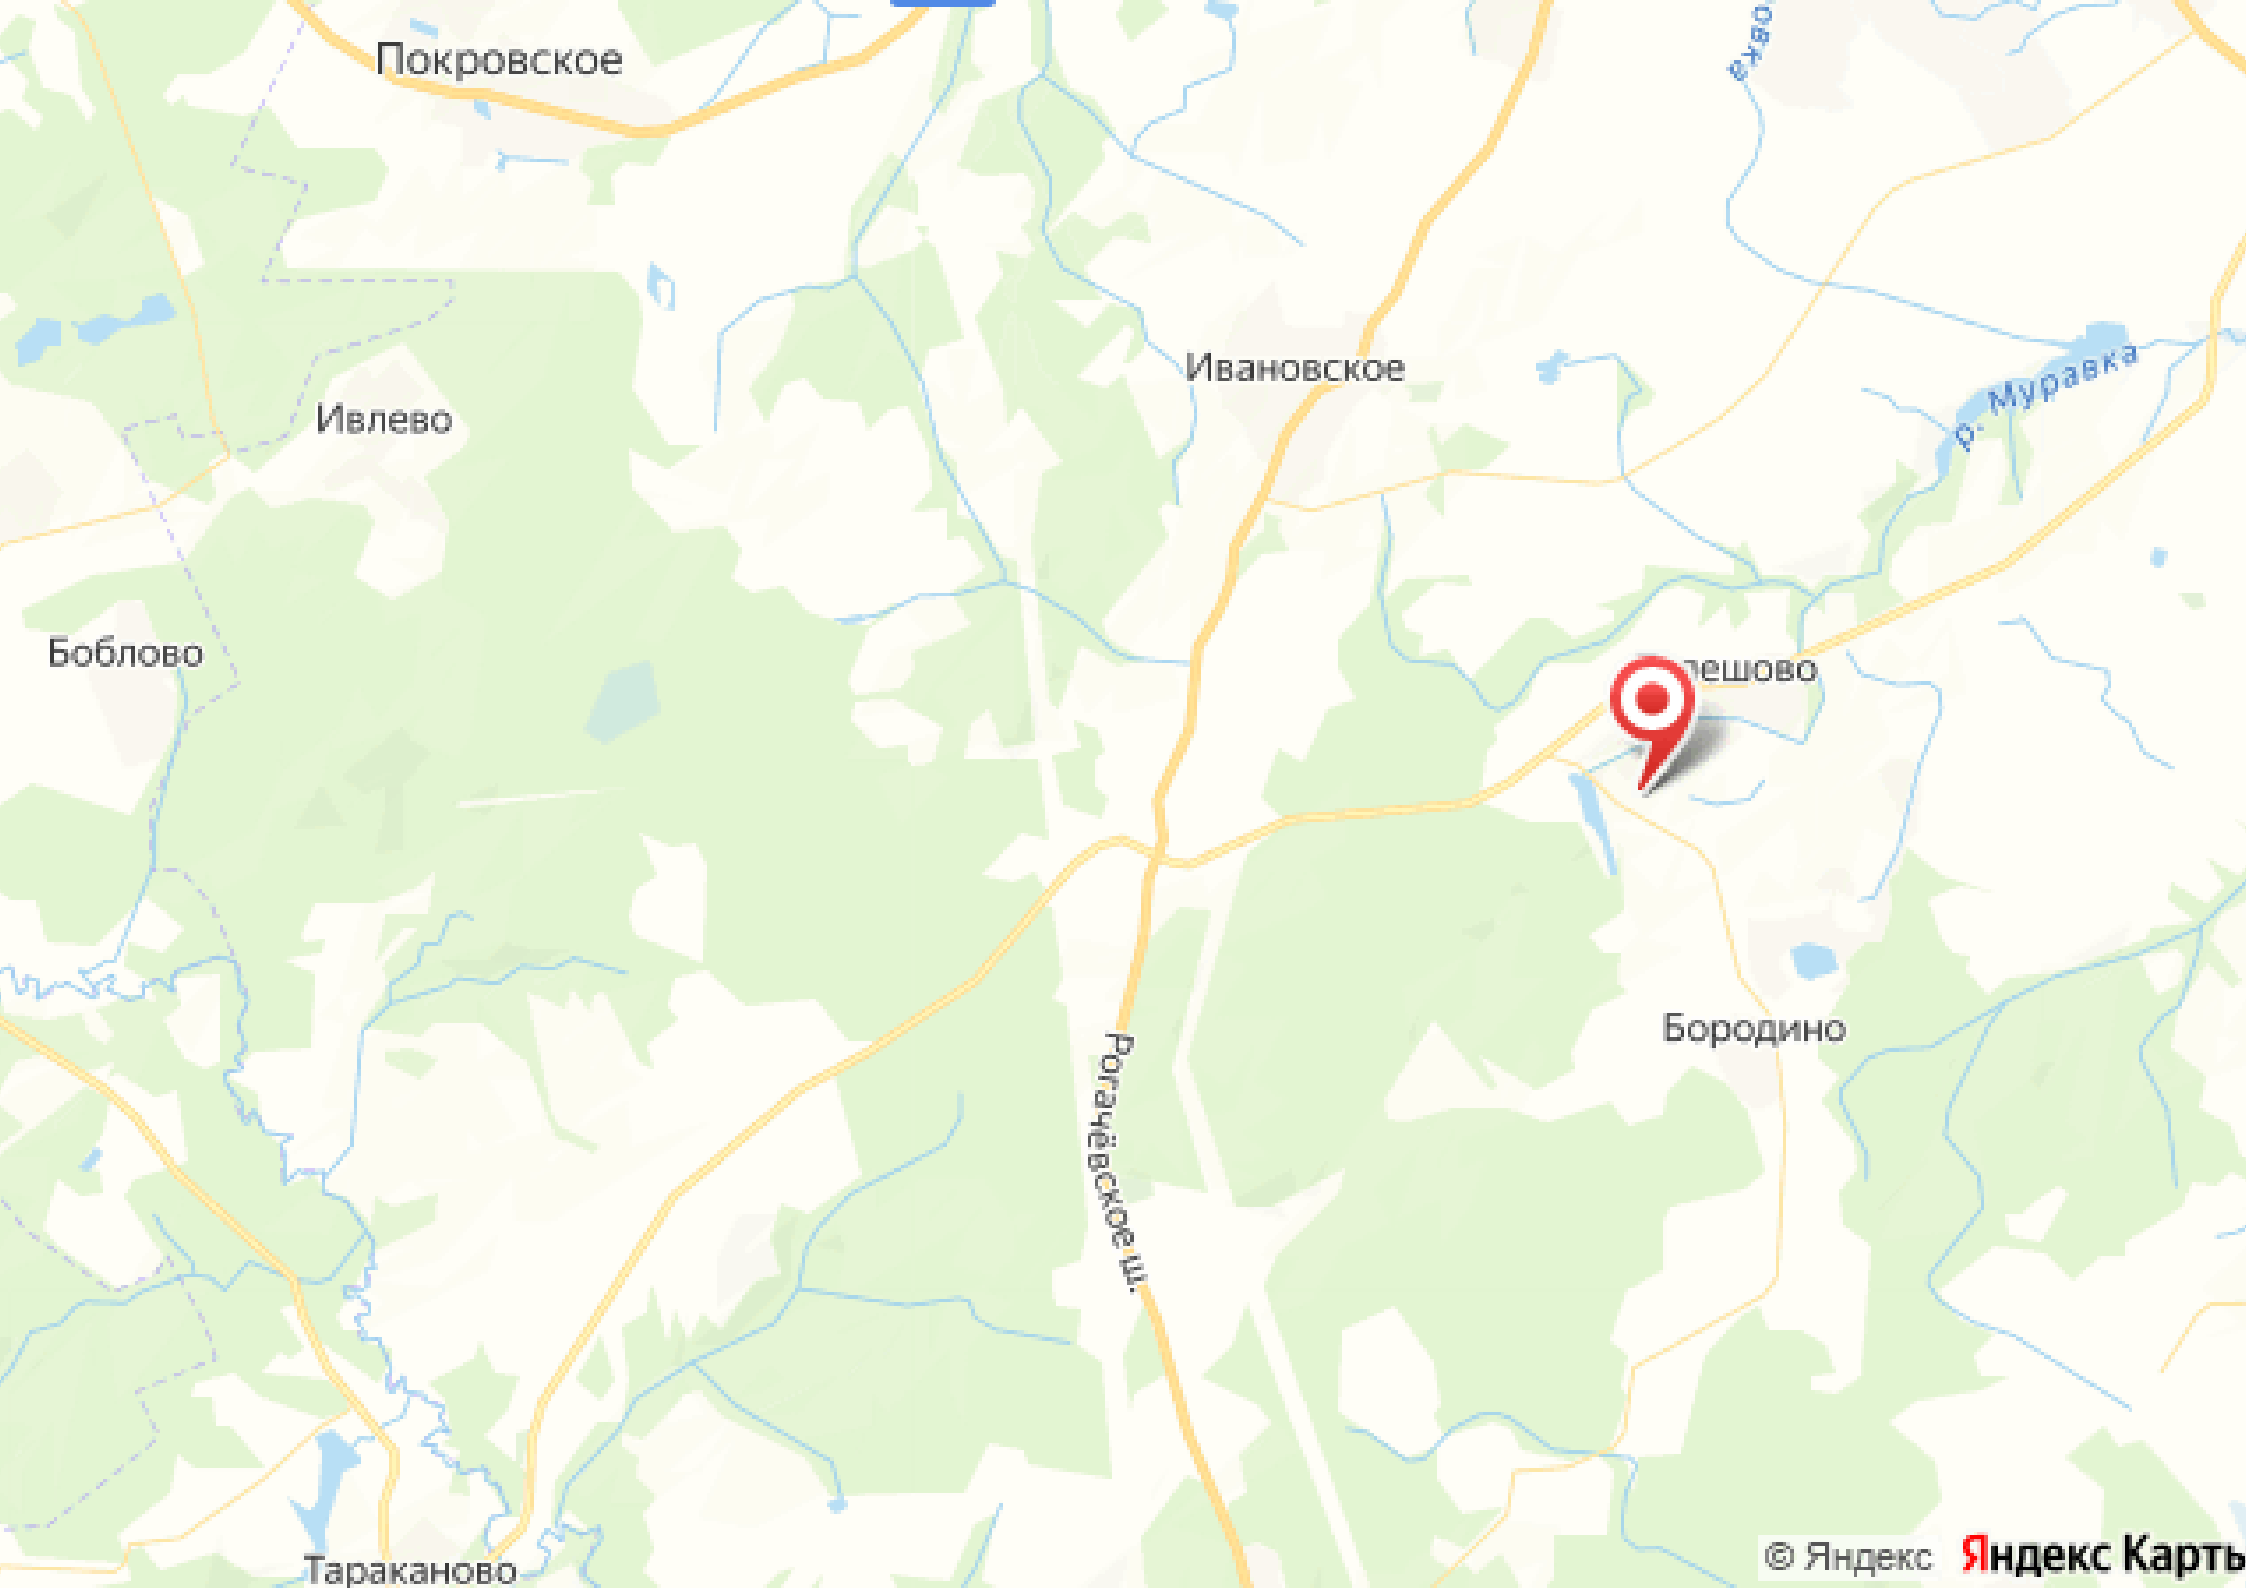

Лот 50327672

Земельный участок
в **КП Вилла Линкс**

letoestate.ru
+7 495 120-08-44

Дмитровское шоссе
65 км от МКАД

14.6 соток

8 030 000

Вашему вниманию представляется прекрасный участок в коттеджном поселке Villa Links. Участок расположен на самом берегу декоративного озера с великолепным видом на воду.
Все центральные коммуникации проходят вдоль границ участка.

Водопровод
центральный

Канализация
центральная

Электричество

Газ

Вилла Линкс

Гольф-курорт мирового класса Links National Golf Resort расположен в 65 километрах от Москвы на территории более 500 гектаров, гармонично вписавшись в уникальный природный ландшафт Дмитровского района. Это один из наиболее экологически благоприятных мест Подмосковья. В окрестностях курорта никогда не было промышленных предприятий, железных дорог и большого количества дачных поселков. Первозданная красота здешних мест, чистота воздуха и звенящая тишина с лёгкостью восстанавливают утраченные горожанами связи с природой. Именно здесь нашёл своё воплощение новый современный взгляд на активный отдых и комфортное проживание на природе. Коттеджный посёлок Villa Links расположен всего в 65км от Москвы. Добраться до посёлка можно как по Дмитровскому шоссе, так и по скоростной трассе М11(Ленинградское шоссе). Взгляд в стиле «гольф». Смысловым и энергетическим центром комплекса стало 18-луночное чемпионское поле с уникальным для России ландшафтом в классическом шотландском стиле линкс.

Покровское

Ивлево

Боблово

Ивановское

Дешово

Бородино

Тараканово

Рогожское ш.