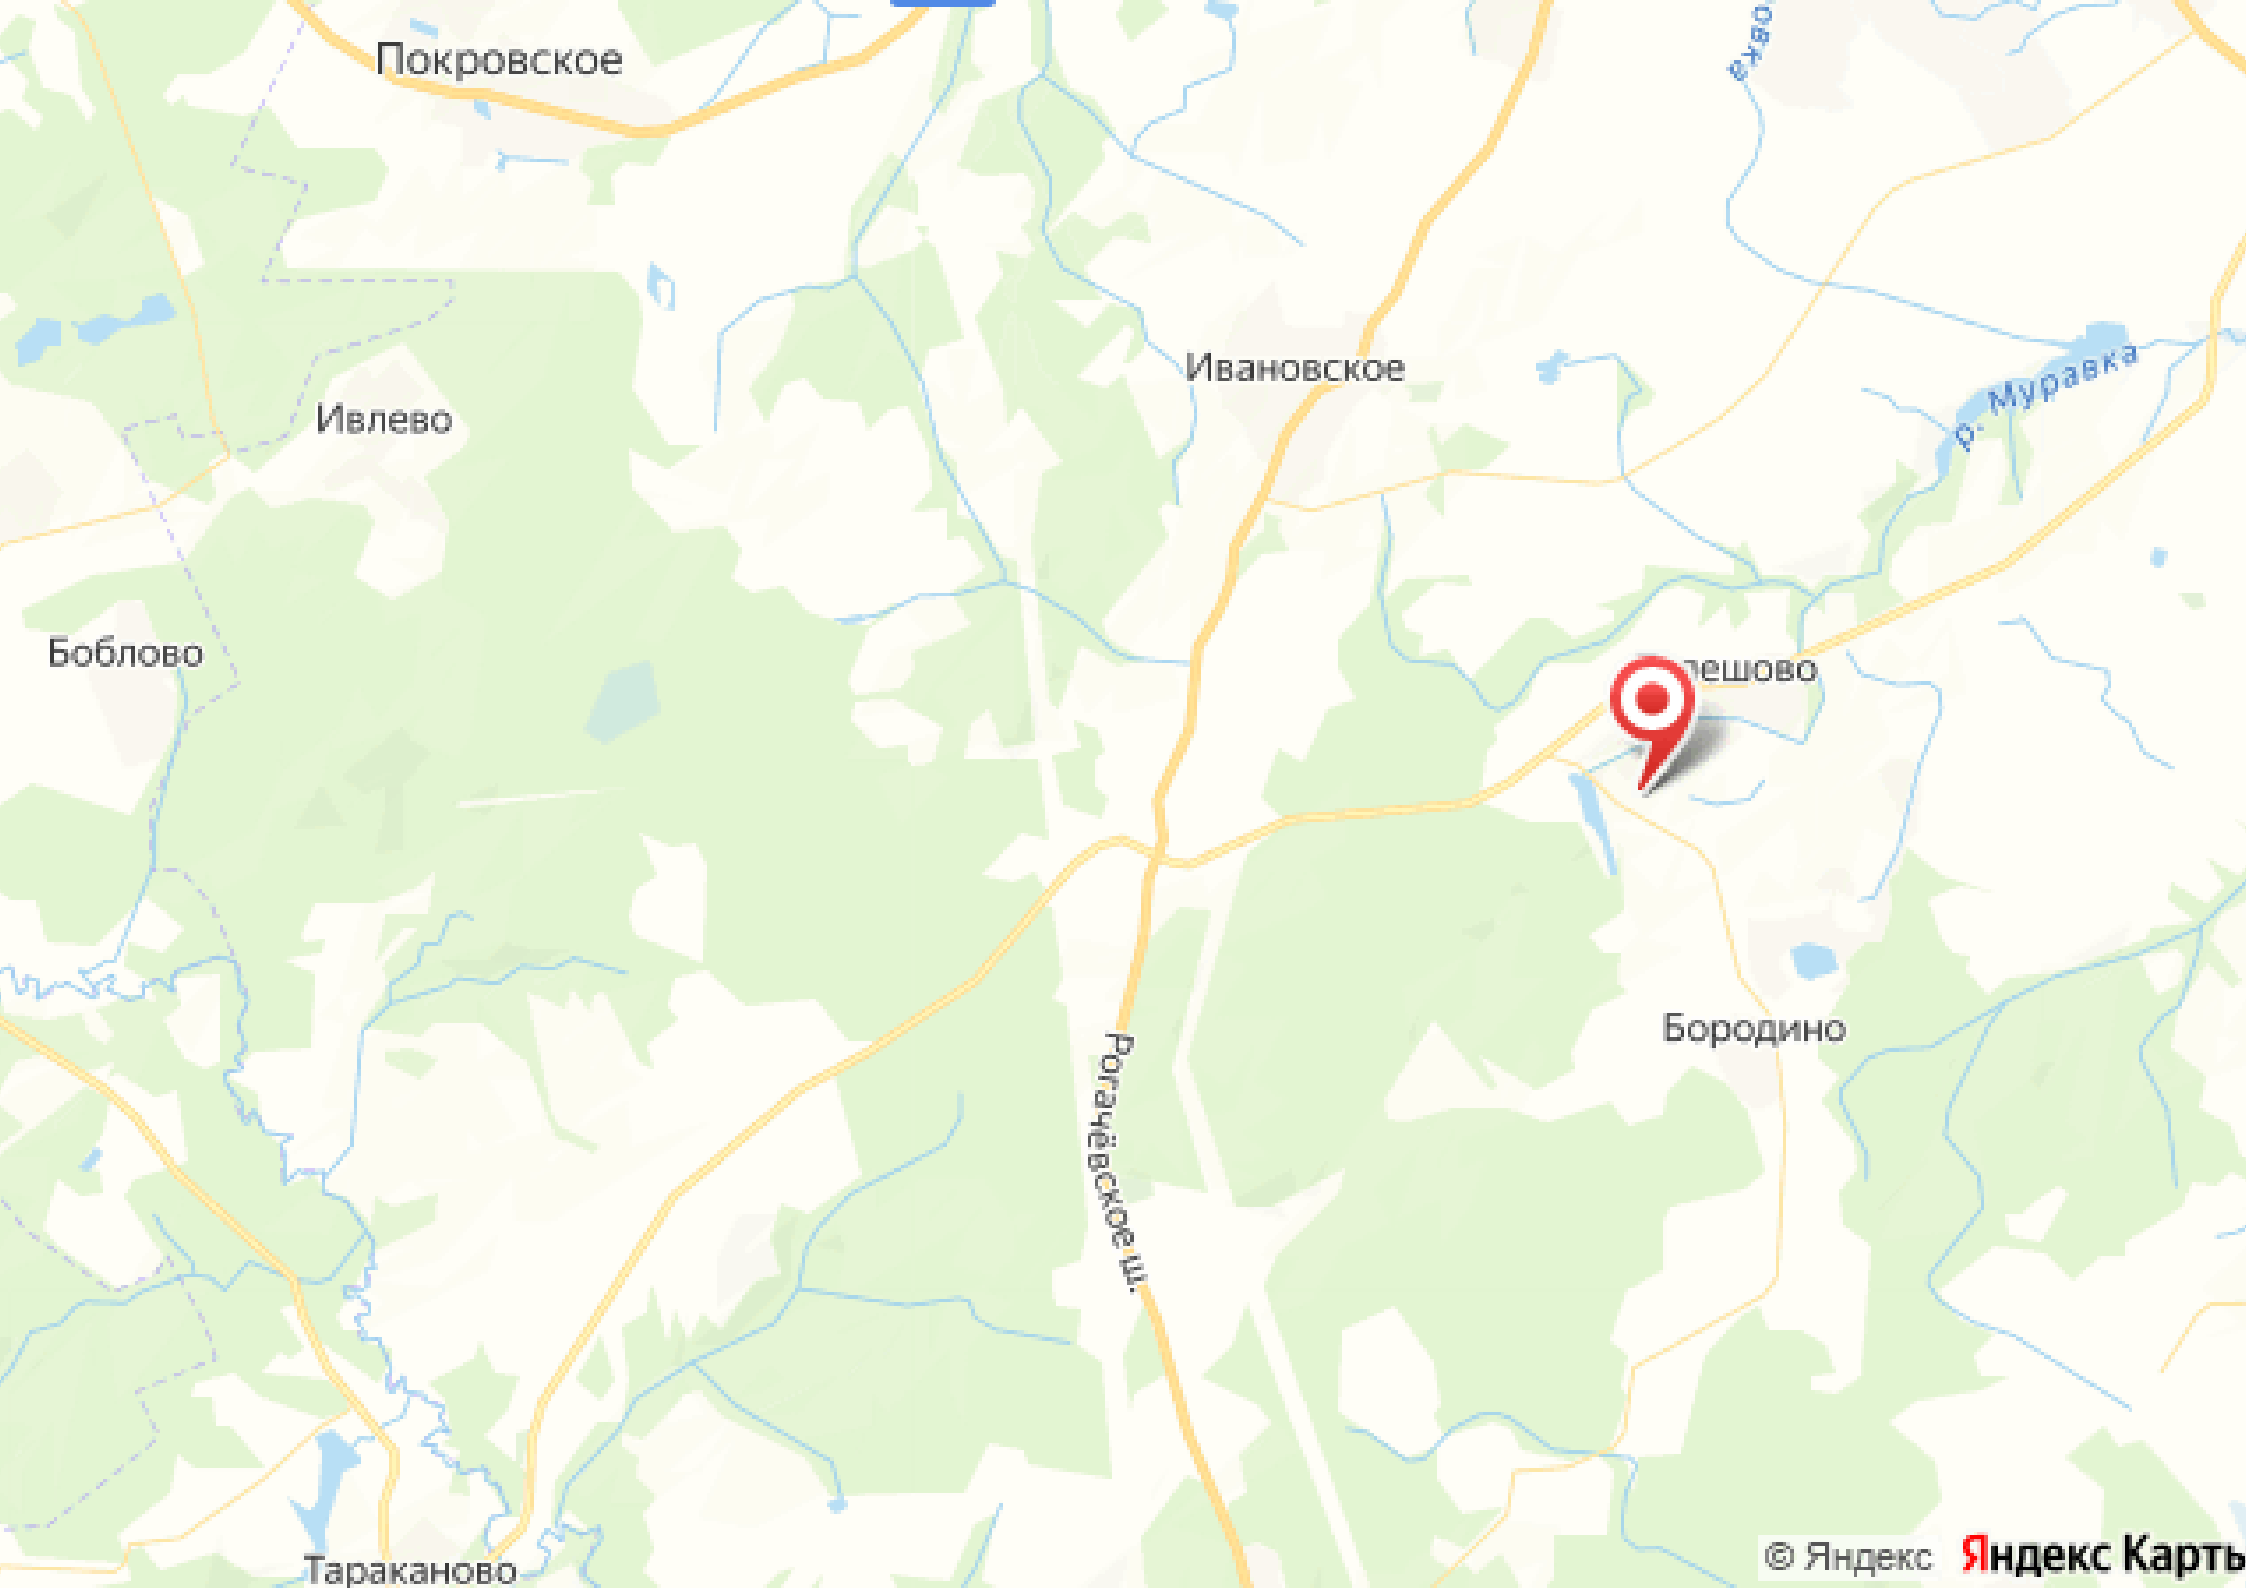

Лот 50327672

Земельный участок
в **КП Вилла Линкс**

letoestate.ru
+7 495 120-08-44

Дмитровское шоссе
65 км от МКАД

14.6 соток

8 030 000

Вашему вниманию представляется прекрасный участок в коттеджном поселке Villa Links. Участок расположен на самом берегу декоративного озера с великолепным видом на воду.
Все центральные коммуникации проходят вдоль границ участка.

Водопровод
центральный

Канализация
центральная

Электричество

Газ

Вилла Линкс

Гольф-курорт мирового класса Links National Golf Resort расположен в 65 километрах от Москвы на территории более 500 гектаров, гармонично вписавшись в уникальный природный ландшафт Дмитровского района. Это один из наиболее экологически благоприятных мест Подмосковья. В окрестностях курорта никогда не было промышленных предприятий, железных дорог и большого количества дачных поселков. Первозданная красота здешних мест, чистота воздуха и звенящая тишина с лёгкостью восстанавливают утраченные горожанами связи с природой. Именно здесь нашел своё воплощение новый современный взгляд на активный отдых и комфортное проживание на природе. Коттеджный поселок Villa Links расположен всего в 65км от Москвы. Добраться до поселка можно как по Дмитровскому шоссе, так и по скоростной трассе М11(Ленинградское шоссе). Взгляд в стиле «гольф». Смысловым и энергетическим центром комплекса стало 18-луночное чемпионское поле с уникальным для России ландшафтом в классическом шотландском стиле линкс.

Покровское

Ивлево

Боблово

Ивановское

Дешово

Бородино

Тараканово

Рогожское ш.