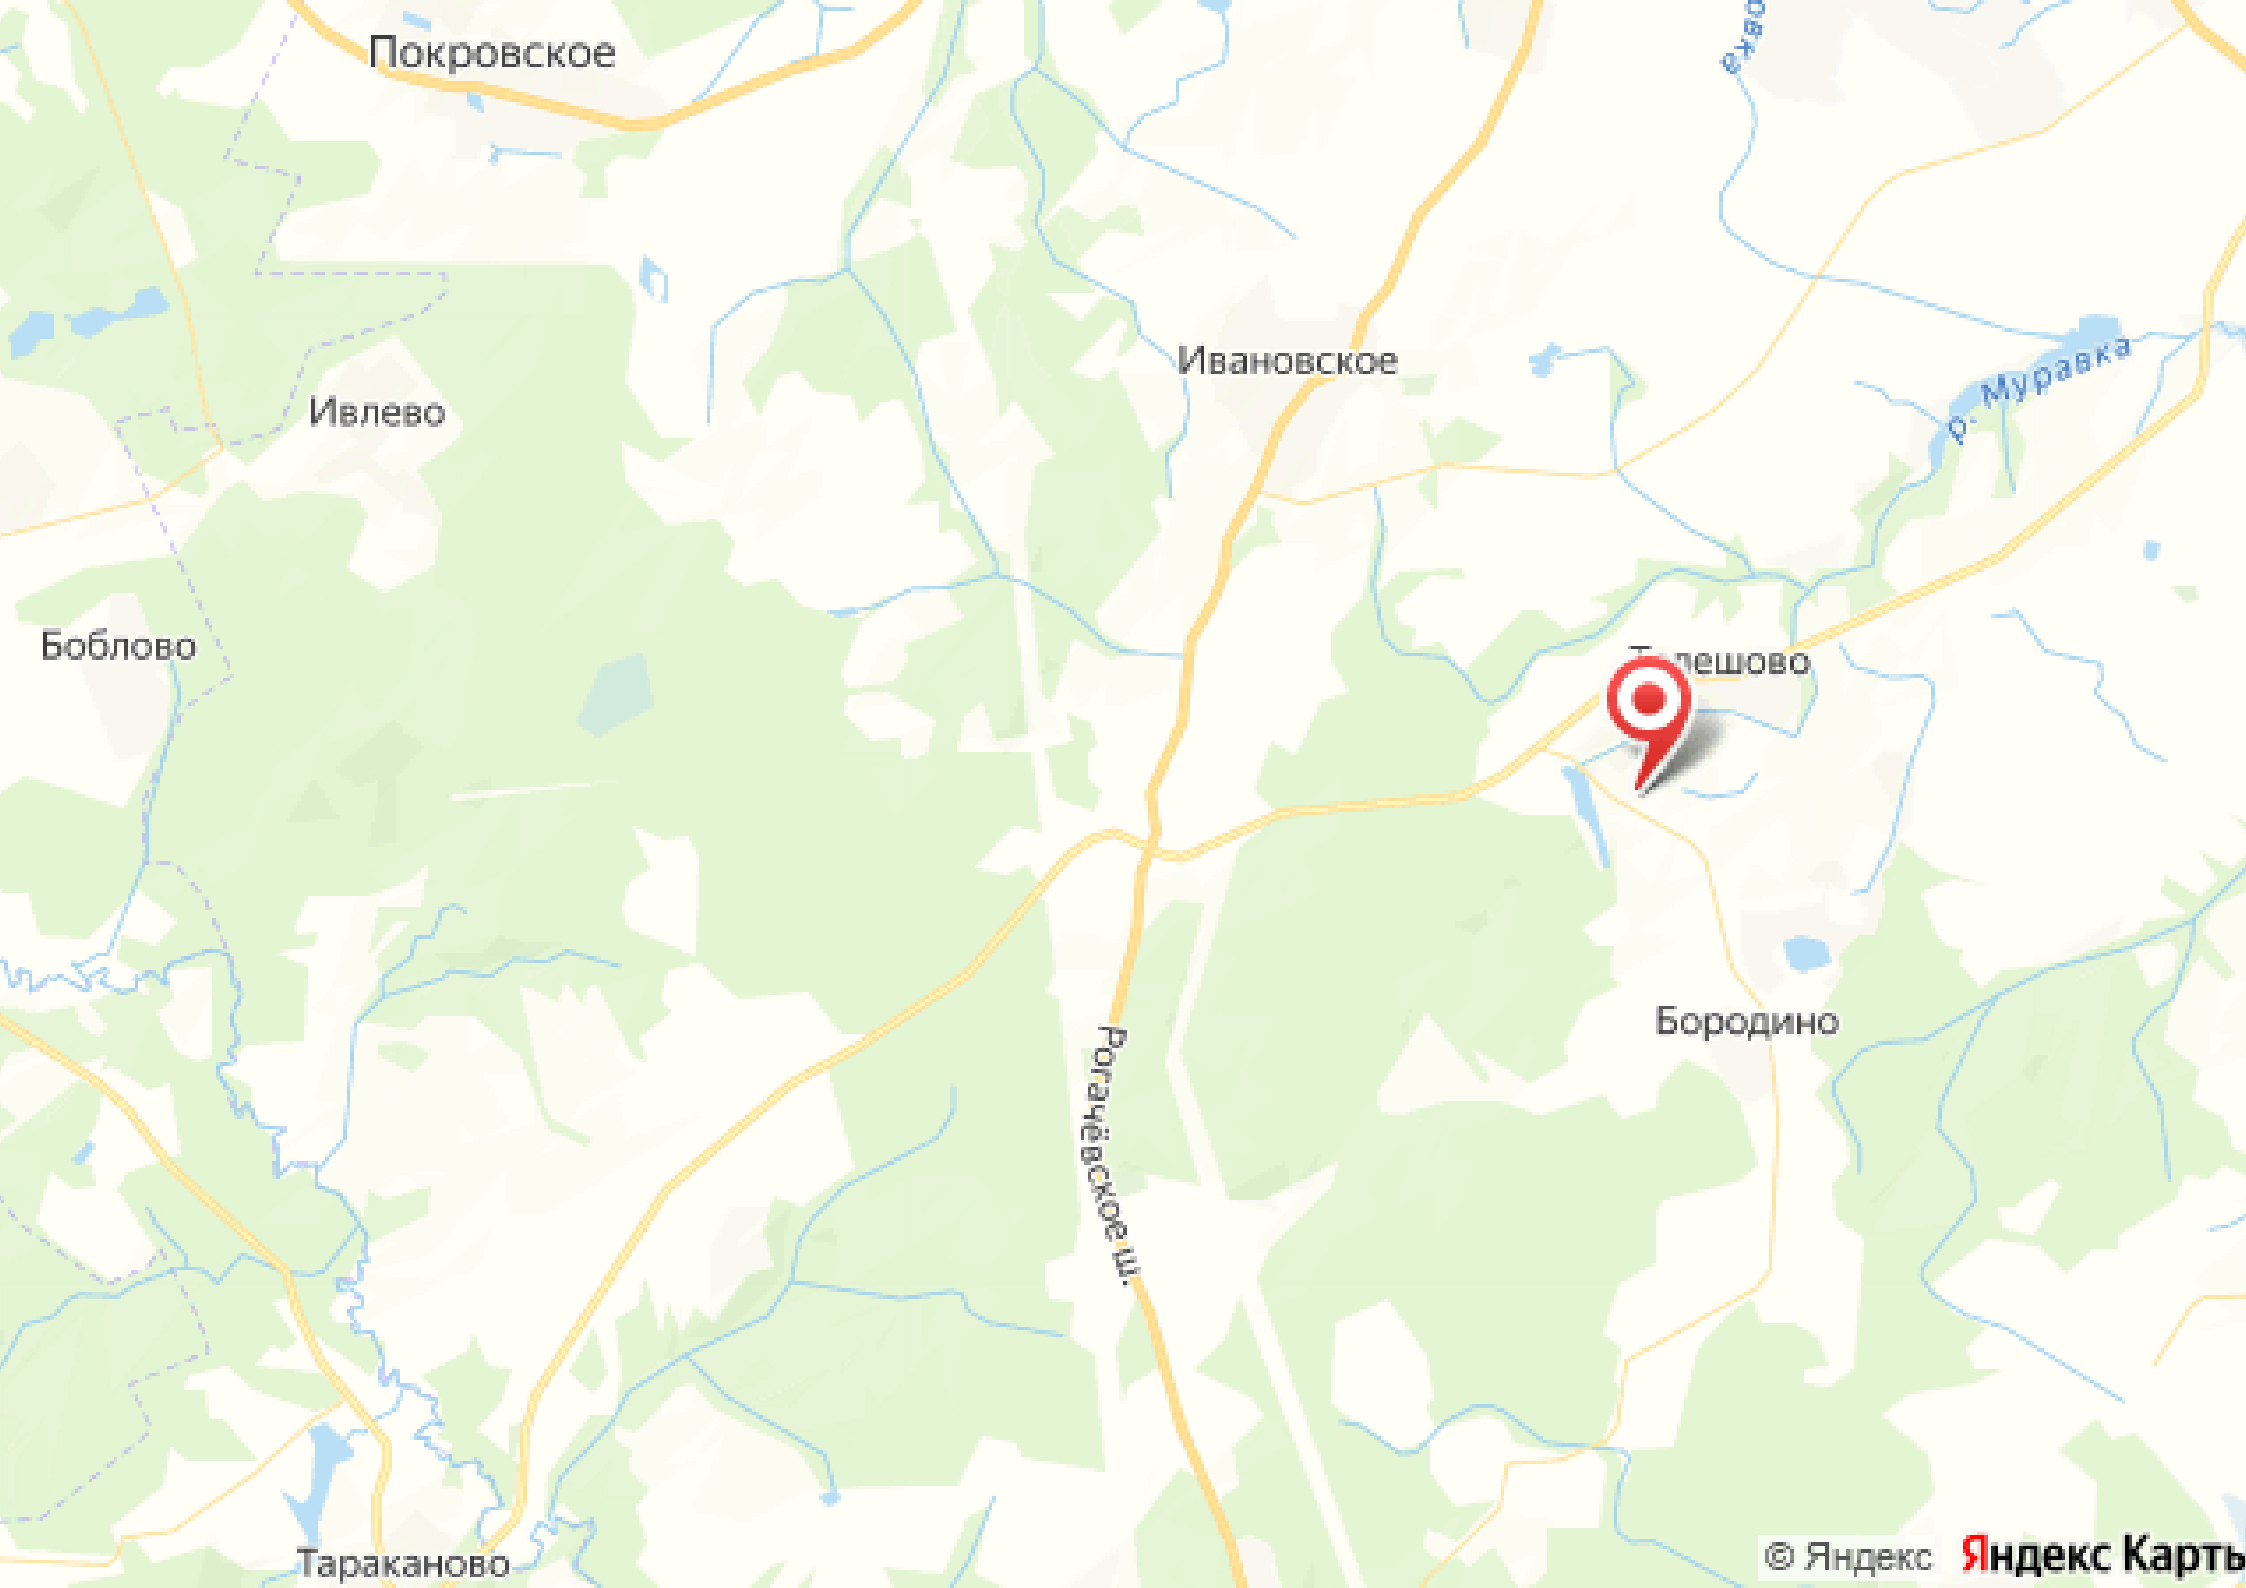

Лот 50327153

Земельный участок  
в **КП Вилла Линкс**

letoestate.ru  
+7 495 120-08-44

Дмитровское шоссе  
65 км от МКАД

14.77 соток

**8 123 500**

Вашему вниманию представляется прекрасный участок в коттеджном поселке Villa Links. Участок расположен на самом берегу декоративного озера с великолепным видом на воду.  
Все центральные коммуникации проходят вдоль границ участка.

# Вилла Линкс

Гольф-курорт мирового класса Links National Golf Resort расположен в 65 километрах от Москвы на территории более 500 гектаров, гармонично вписавшись в уникальный природный ландшафт Дмитровского района. Это один из наиболее экологически благоприятных мест Подмосковья. В окрестностях курорта никогда не было промышленных предприятий, железных дорог и большого количества дачных поселков. Первозданная красота здешних мест, чистота воздуха и звенящая тишина с лёгкостью восстанавливают утраченные горожанами связи с природой. Именно здесь нашел своё воплощение новый современный взгляд на активный отдых и комфортное проживание на природе. Коттеджный поселок Villa Links расположен всего в 65км от Москвы. Добраться до поселка можно как по Дмитровскому шоссе, так и по скоростной трассе М11(Ленинградское шоссе). Взгляд в стиле «гольф». Смысловым и энергетическим центром комплекса стало 18-луночное чемпионское поле с уникальным для России ландшафтом в классическом шотландском стиле линкс.

Покровское

Ивлево

Боблово

Ивановское

Телешово

Бородино

Тараканово

Рогачёвское ш.