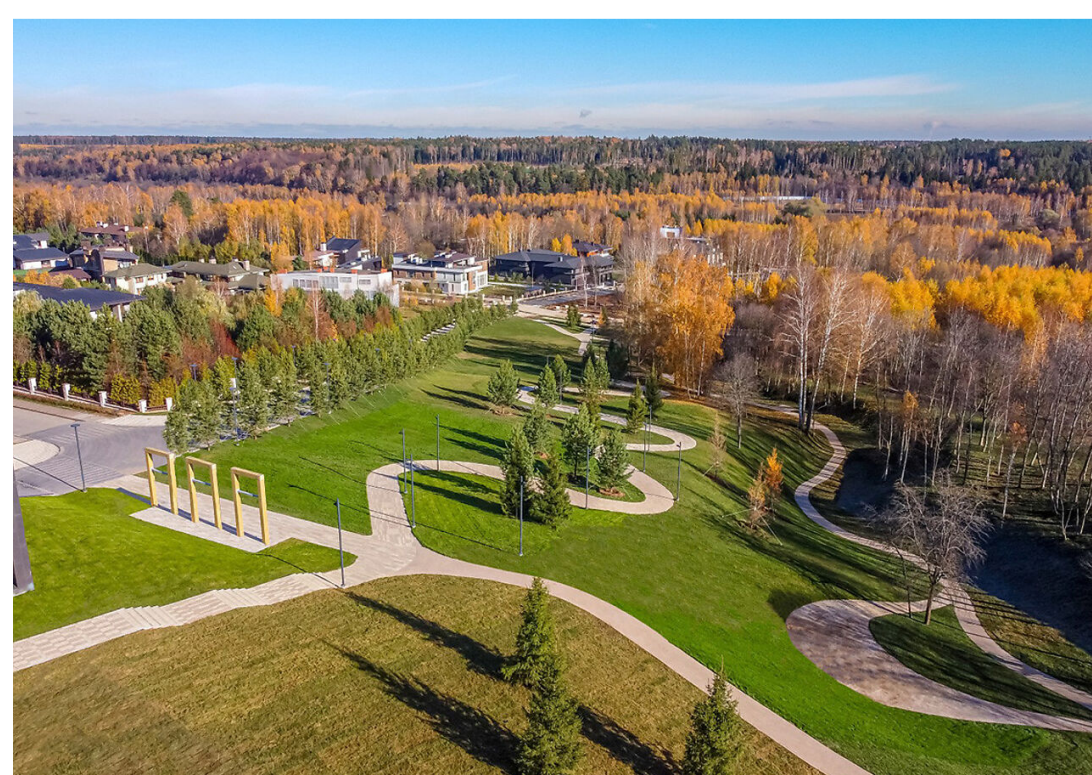

Водопровод
центральный

Электричество

Канализация
центральная

Газ