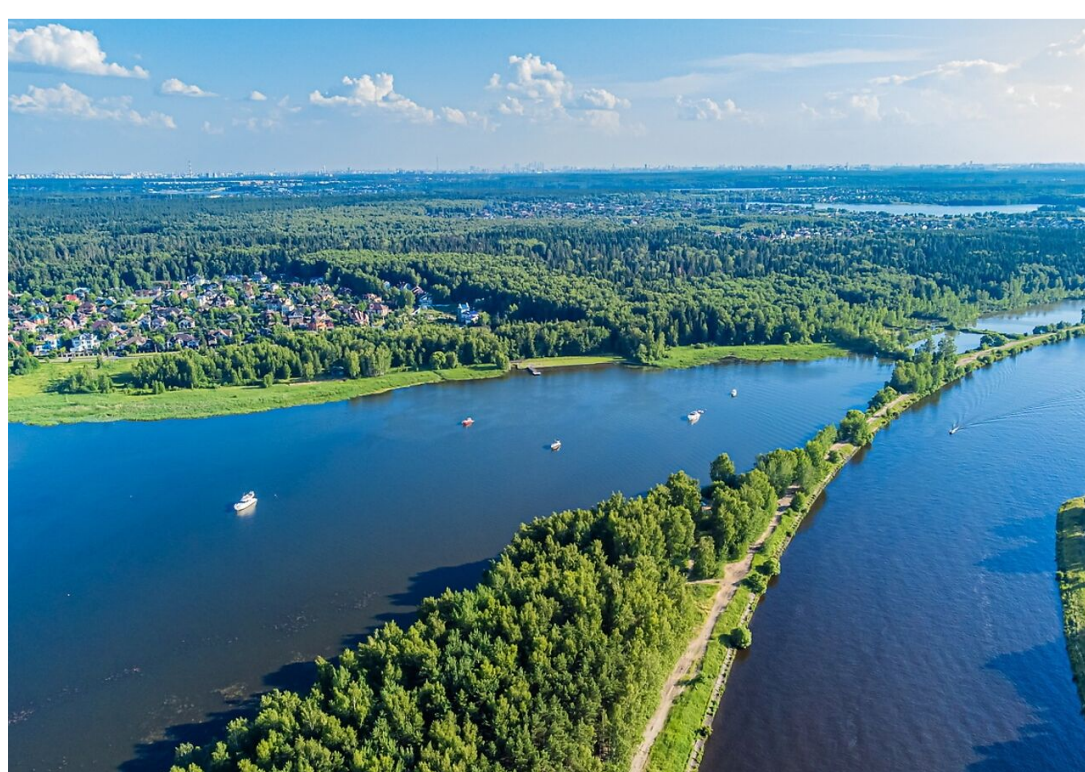

Лот 34971003

Земельный участок
в **КП Пяловский**

letoestate.ru
+7 495 120-08-44

Осташковское шоссе
20 км от МКАД

122.09 соток

130 000 000

Вашему вниманию представляется уникальное предложение, участок на первой береговой линии в поселке Пяловский, д. Никульское. Участок площадью 122.09 соток ровный, правильной формы с великолепным видом на Пяловское водохранилище. Приобретая данный участок у Вас появляется уникальная возможность организовать свой собственный пляж и причал для катеров и яхт. Вдоль границ с земельным участком проходят магистральный газ и электричество.

Электричество

Газ

Планировки

Площадь участка 122.09 сотки

Пяловский

Коттеджный поселок Пяловский, это закрытый поселок, расположенный всего в 20км от Москвы по Осташковскому шоссе на самом берегу Пяловского водохранилища. Коттеджный поселок Пяловский имеет свою закрытую охраняемую территорию, въезд в поселок возможен только по пропускам. На территории поселка есть несколько детских площадок, прогулочная набережная. Рядом с поселком расположены яхт-клубы, с ресторанами и пляжами. Также неподалеку от поселка находится знаменитый Гольф-клуб Курорт Пирогово. Если Вы хотите купить готовый дом с видом на воду, по Осташковскому шоссе, то это поселок Пяловский - это прекрасный вариант для Вас и Вашей семьи.