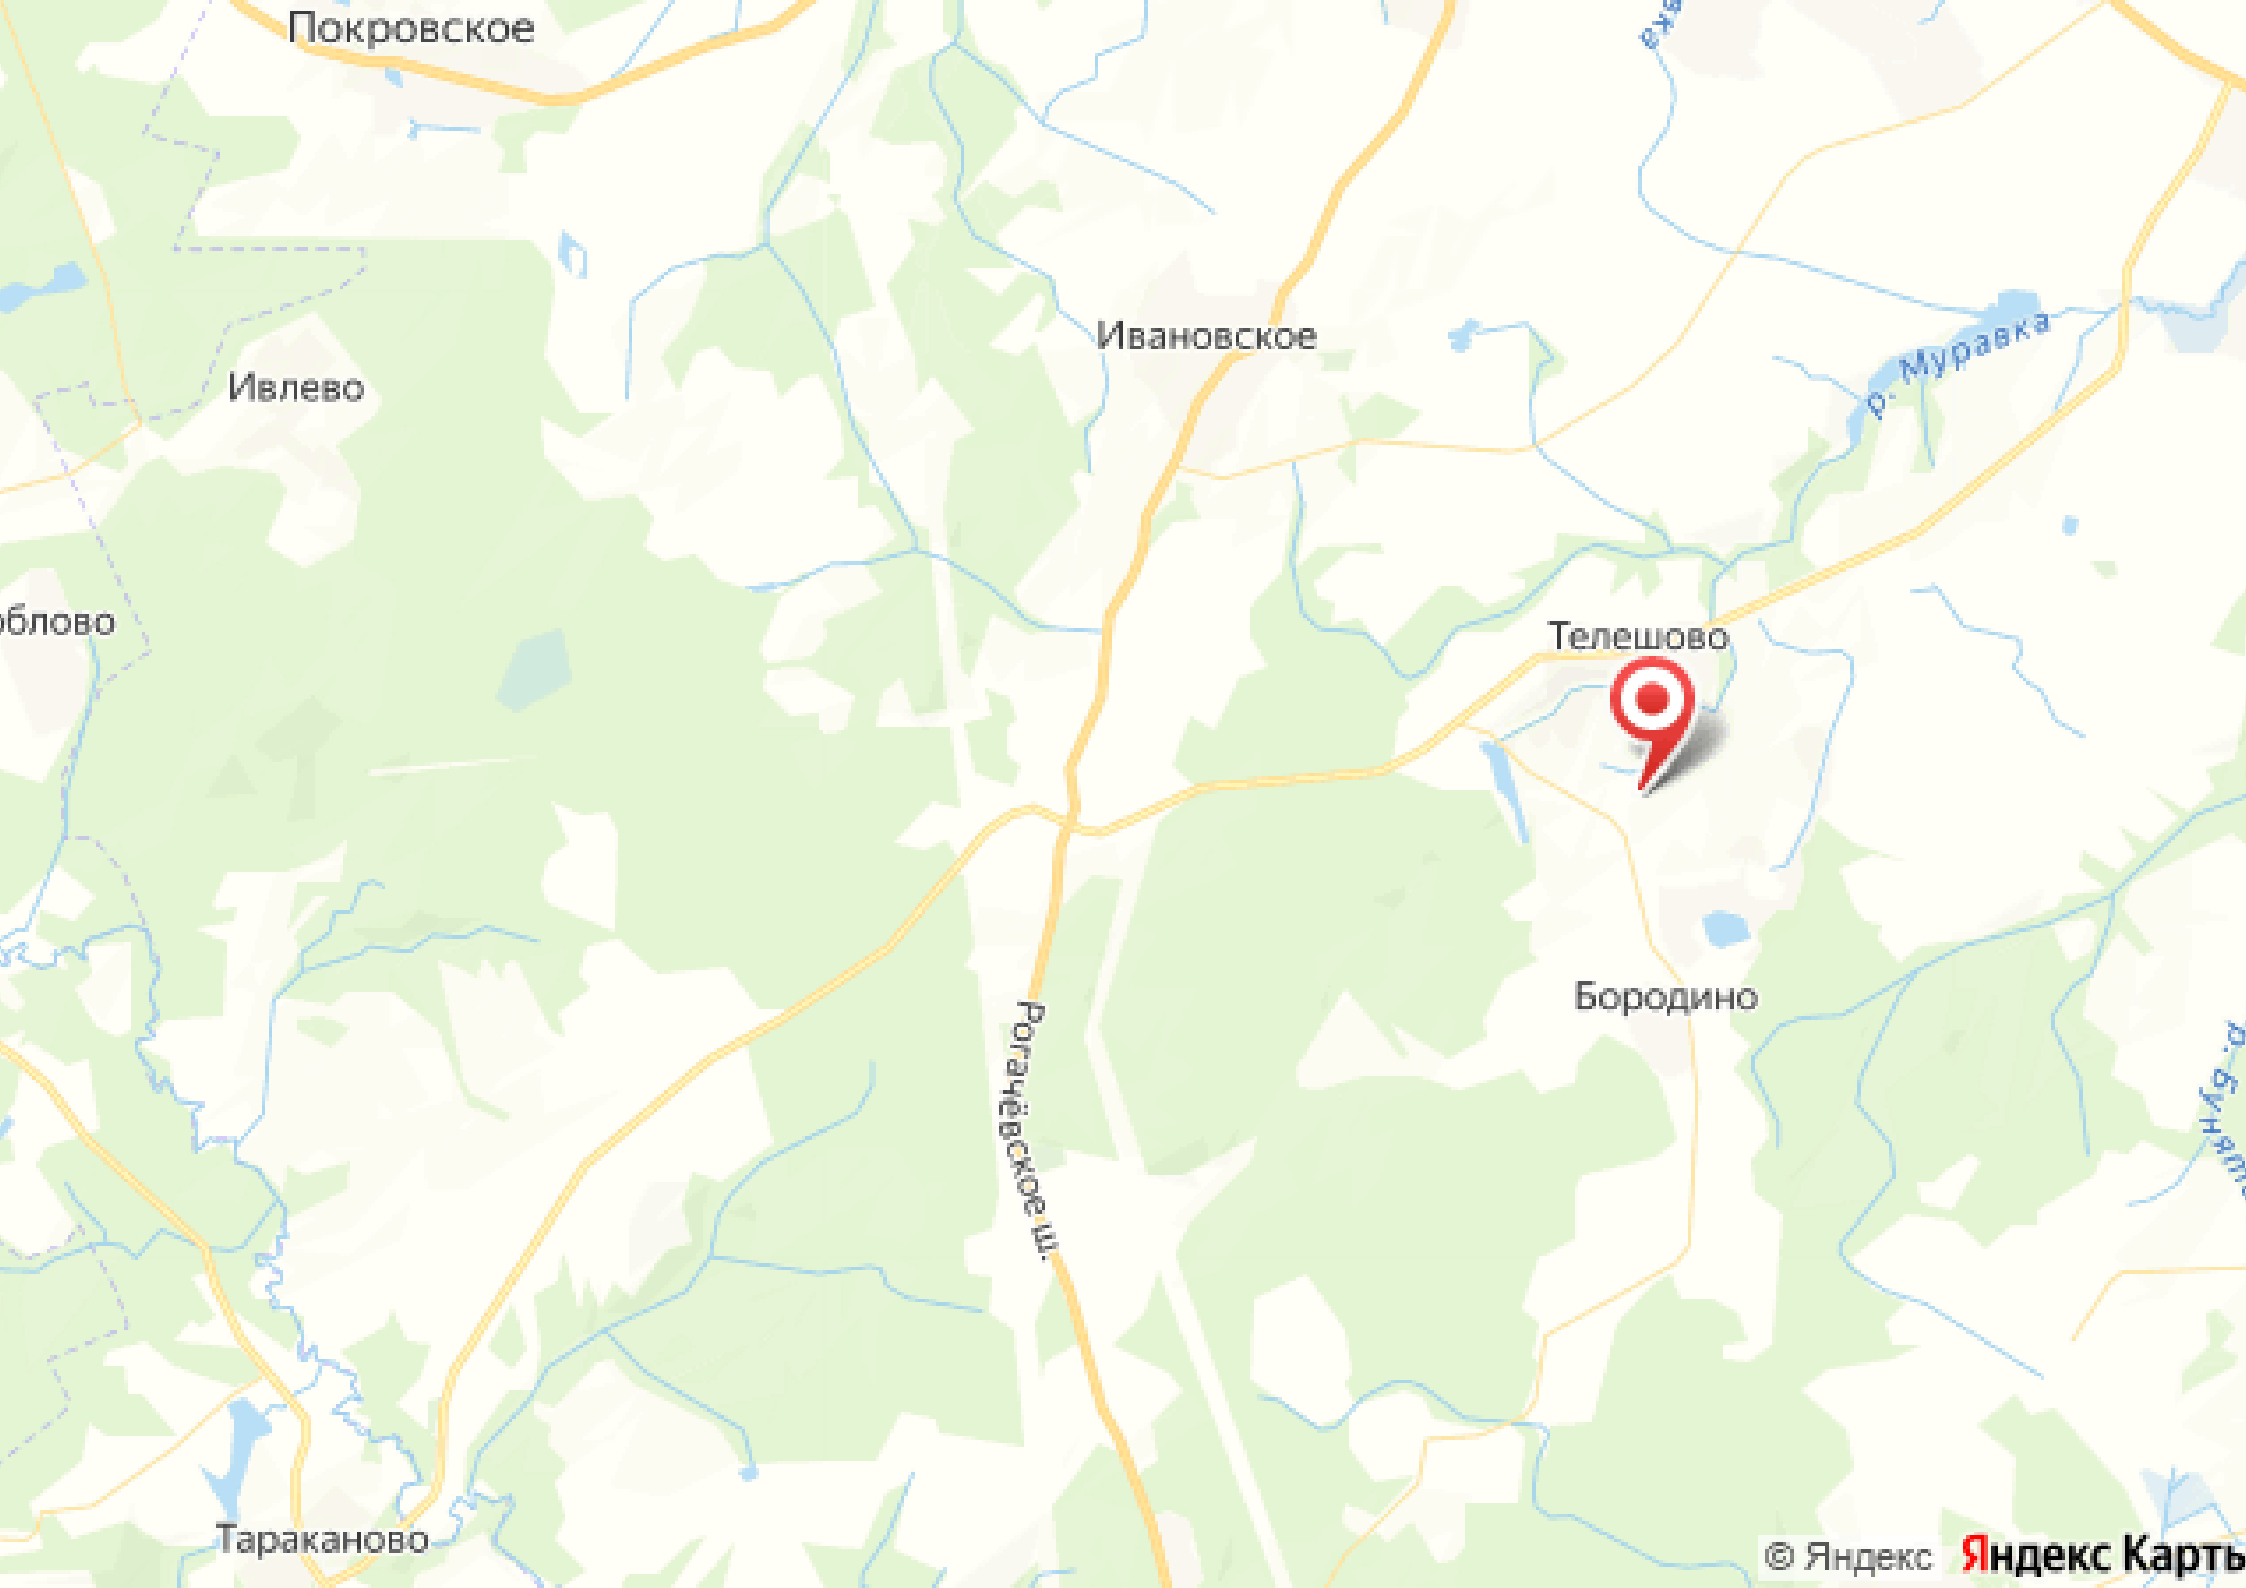

мастер-спальня, кладовая, топочная-постирочная;

Терраса с зонами отдыха и барбекю;

Навес на 2 м/м.

Вилла Линкс

Гольф-курорт мирового класса Links National Golf Resort расположен в 65 километрах от Москвы на территории более 500 гектаров, гармонично вписавшись в уникальный природный ландшафт Дмитровского района. Это один из наиболее экологически благоприятных мест Подмосковья. В окрестностях курорта никогда не было промышленных предприятий, железных дорог и большого количества дачных поселков. Первозданная красота здешних мест, чистота воздуха и звенящая тишина с лёгкостью восстанавливают утраченные горожанами связи с природой. Именно здесь нашел своё воплощение новый современный взгляд на активный отдых и комфортное проживание на природе. Коттеджный поселок Villa Links расположен всего в 65км от Москвы. Добраться до поселка можно как по Дмитровскому шоссе, так и по скоростной трассе М11(Ленинградское шоссе). Взгляд в стиле «гольф». Смысловым и энергетическим центром комплекса стало 18-луночное чемпионское поле с уникальным для России ландшафтом в классическом шотландском стиле линкс.

Покровское

Ивлево

Ивановское

р. Муравка

Телешово

Бордино

Рогощевское ш.

Тараканово